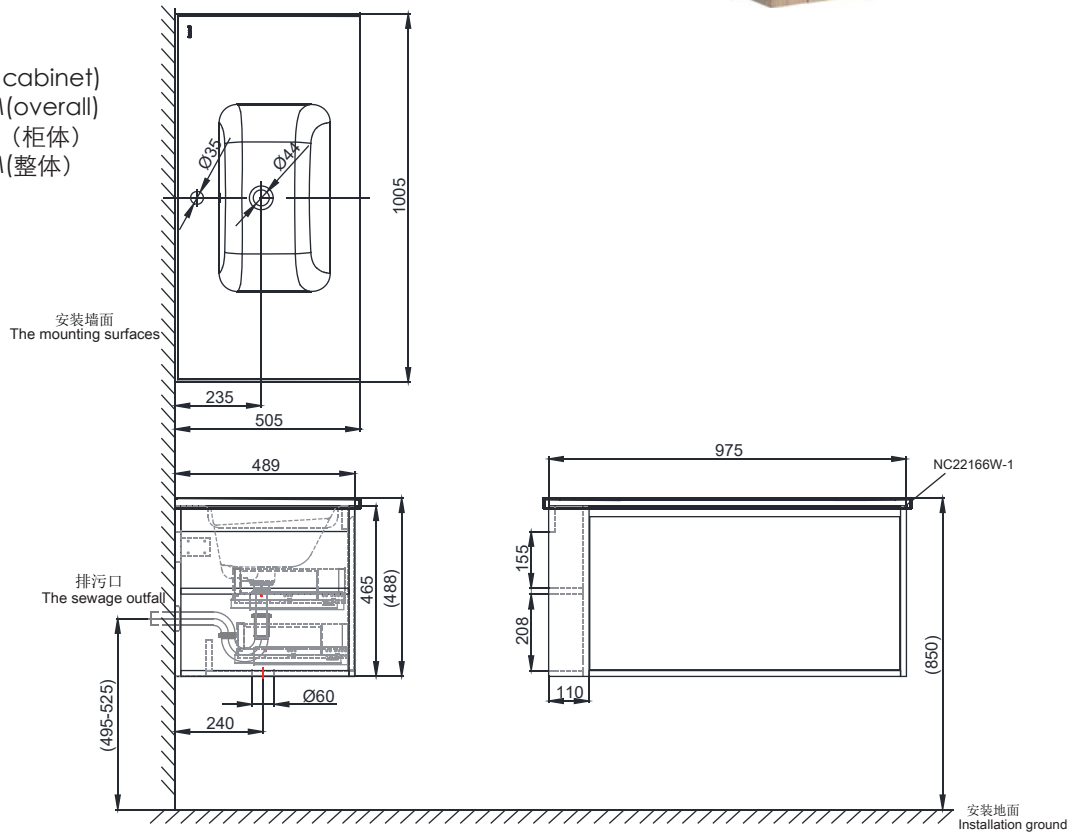

# NM41013X-L+NC22166W-1

100CM Wall-hung Vanity  
100公分挂墙浴室柜

**(Rough-in Dimensions):**

安装尺寸图:

(Unit): mm

单位: 毫米

Size: 975\*489\*465MM (cabinet)

1005\*505\*488MM (overall)

尺寸: 975\*489\*465MM (柜体)

1005\*505\*488MM (整体)

Item No. 品号	NM41013X-L ( Cabinet 柜体 ) +NC22166W-1 ( Basin 盆 )
Available Color 颜色	NM41013X-L ( Light wood grain 浅木纹 ) +NC22166W-1 ( White 白色 )
Materials 材质	NM41013X-L ( Plywood 多层实木 ) +NC22166W-1 ( Vitreous China 陶瓷 )
Shipping Package 运输包装	CTN/Set: 1 CTN    M3/CTN: 0.25 M3    G.W/CTN: 23.5kg (Cabinet) 箱/套: 1 箱    体积/箱: 0.25 M3    毛重/箱: 23.5kg (柜体)
Hardware Accessories 五金配件	"DTC" soft closing tracks "DTC" 缓冲导轨
Structure of the way 结构方式	One Drawer+ Inside Drawer+Side Cabinet (Left) 单抽+内抽+侧柜 (左侧)