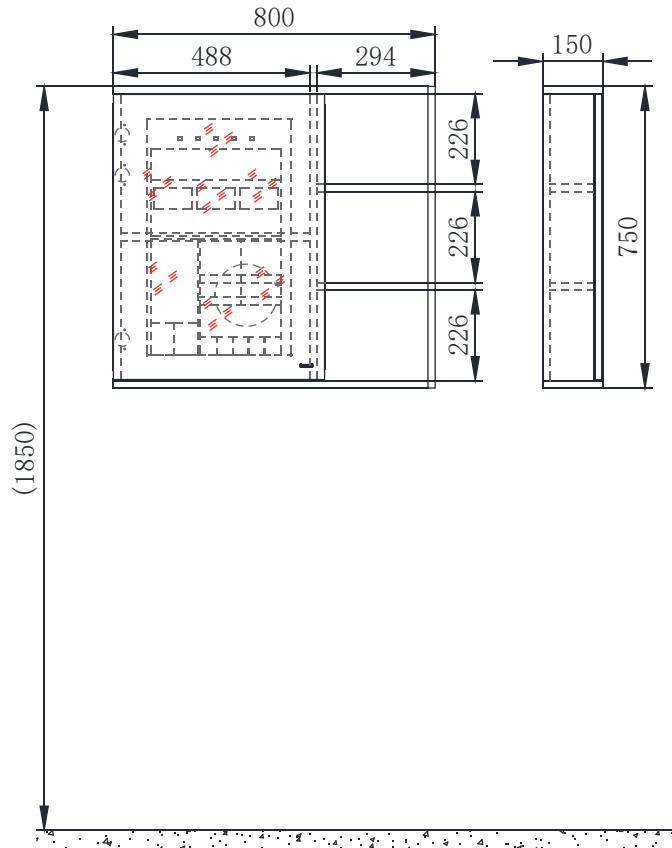

PRODUCT SPECIFICATION 产品规格书

NM28010B1-B

Square cabinet

方型镜柜

(Rough-in Dimensions):

安装尺寸图:

(Unit): mm

单位: 毫米

Size: 800*750*150mm

尺寸: 800*750*150mm

Item No. 品号	NM28010B1-B
Available Color 颜色	Senior grey 高级灰
Materials 材质	SPC Honeycomb aluminum plate+Glass SPC蜂窝铝板+玻璃
Shipping Package 运输包装	CTN/Set: 1 CTN M ³ /CTN: 0.158 M ³ G.W/CTN: 19.5 kg 箱/套: 1 箱 体积/箱: 0.158 M ³ 毛重/箱: 19.5 kg
Hardware Accessories 五金配件	SUS304soft closing quick-release door hinges SUS304快拆门铰链
Certification is introduced 认证介绍 (电器)	ON 无
Function is introduced 功能介绍	ON 无