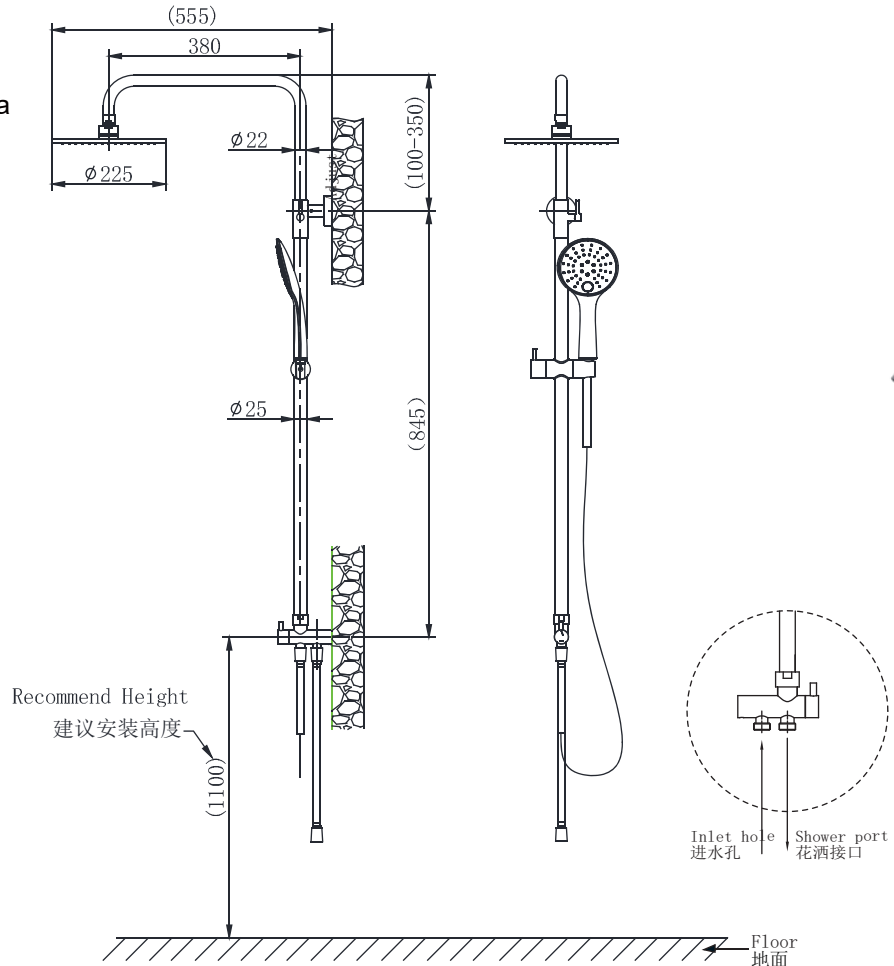

PRODUCT SPECIFICATION 产品规格书

ND2226C

Shower Column

淋浴柱组合

(Rough-in Dimensions):

安装尺寸图:

(Unit): mm

单位: 毫米

Pressure range: 0.1-0.5MPa

水压范围: 0.1-0.5MPa

Best to use: 0.3MPa

最优水压: 0.3MPa

Item No. 品号	ND2226C		
Available Color 颜色	Chrome 铬色		
Materials 材质	Stainless steel / ABS 不锈钢 / 塑料		
Cartridge 阀芯	Shunt Valve 分水阀		
Aerator 起泡器	<input checked="" type="checkbox"/>		
Shipping Package 运输包装	Set/CTN: 3 Set 套/箱: 3套	M ³ /CTN: 0.3 M ³ 体积/箱: 0.3 M ³	G.W/CTN: 9.5 kg 毛重/箱: 9.5 kg

Remarks: Included Stainless steel Shower Sliding Bar ,9 "ABS shower head, three Function ABS hand-held shower, 1.5 m PVC Silver shower hose and 0.7 M PVC Silver hose.

备注: 标配不锈钢淋浴滑杆、9寸ABS顶花洒、ABS三功能手握花洒、1.5米PVC银色花洒软管和0.7米连接管。