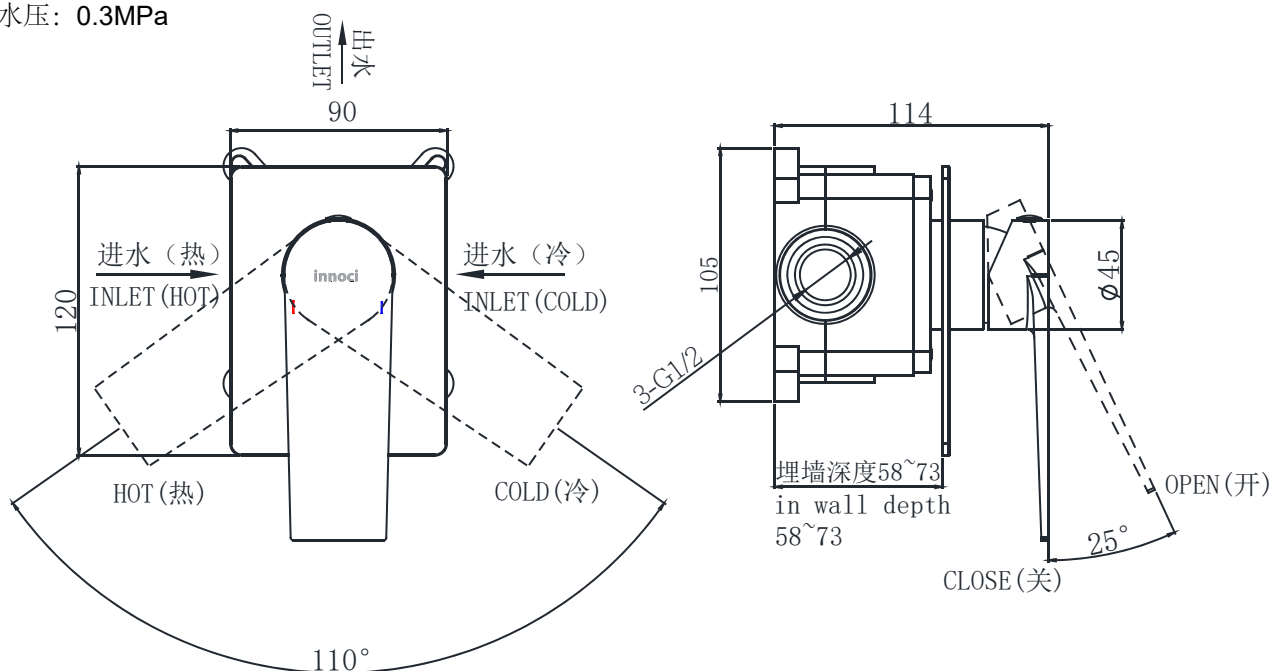

PRODUCT SPECIFICATION 产品规格书

NFB80104KA

In-Wall Faucet Body(with pre-buried box)

单功能埋墙本体 (带预埋盒)

(Rough-in Dimensions):

安装尺寸图:

(Unit): mm

单位: 毫米

Pressure range: 0.1-0.5MPa

水压范围: 0.1-0.5MPa

Best to use: 0.3MPa

最优水压: 0.3MPa

Item No. 品号	NFB80104KA		
Available Color 颜色	Black 黑色		
Materials 材质	Brass 铜		
Cartridge 阀芯	Φ35ceramic cartridge Φ35陶瓷阀芯		
Aerator 起泡器	<input checked="" type="checkbox"/>		
Shipping Package 运输包装	Set/CTN: 12Set 套/箱: 12套	M ³ /CTN: 0.075M ³ 体积/箱: 0.075 M ³	G.W/CTN: 19.2 kg 毛重/箱: 19.2 kg