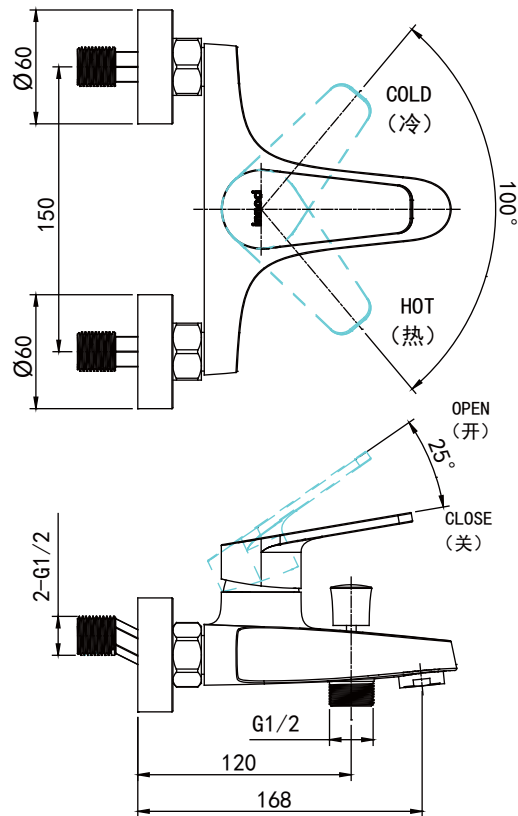

PRODUCT SPECIFICATION 产品规格书

NF65261C-01

Single Handle Wall-mount Bath/Shower Faucet

单把挂墙浴缸淋浴龙头

(Rough-in Dimensions):

安装尺寸图:

(Unit): mm

单位: 毫米

Pressure range: 0.1-0.5MPa

水压范围: 0.1-0.5MPa

Best to use: 0.3MPa

最优水压: 0.3MPa

Item No. 品号	NF65261C-01		
Available Color 颜色	Chrome 铬色		
Materials 材质	Brass 铜		
Cartridge 阀芯	Φ35ceramic cartridge Φ35陶瓷阀芯		
Aerator 起泡器	Normal 普通		
Shipping Package 运输包装	Set/CTN: 12 Set 套/箱: 12套	M ³ /CTN: 0.067 M ³ 体积/箱: 0.067 M ³	G.W/CTN: 18.5 kg 毛重/箱: 18.5 kg

Remarks: Matchable with different shower sets, 0.3MPa±0.02MPa : Outlet: 18 L/min, Shower: 19.3 L/min.

备注: 可自由搭配不同的花洒组, 动态水压0.3MPa±0.02MPa: 出水嘴流量: 18 L/min, 淋浴位流量: 19.3 L/min.

INNOCI reserves the right to make changes or modifications on any of its products without advance notice.
INNOCI 艺耐公司保留不事先通知便改变或修改的权利