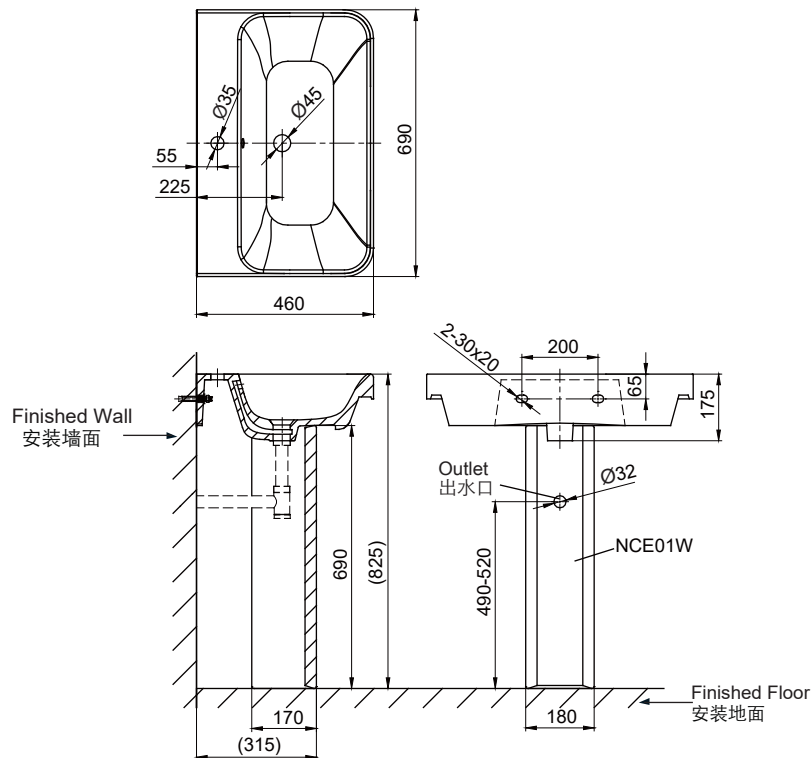

## NC2260WA-1+NCE01W

69cm Pedestal Basin (1-Hole)

+Pedestal

69公分柱盆(单孔) + 立柱

(Rough-in Dimensions):

安装尺寸图:

(Unit): mm

单位: 毫米

NC2260WA-1

690X460X175(mm)

NCE01W

180X170X690(mm)

Item No. 品号	NC2260WA-1+NCE01W
Available Color 颜色	☒ White 白色
Materials 材质	Vitreous China 陶瓷
Shipping Package 运输包装	陶瓷盆 (Basin) NC2260WA-1: 长(L)735X宽(W)495X高(H)215mm, 毛重(G.W):24kg 柱子 (Base) NCE01W: 长(L)230X宽(W)225X高(H)730mm, 毛重(G.W):14kg
Remarks: Without overflow ring, install screw set, Optional for wall-hung basin (Without bracket), Vessel Basin, can match with widespread Basin Faucet. 备注: 不含安装螺丝, 溢流环, 可换成挂墙式面盆 (不含支架), 台上盆, 能安装分离式龙头。	