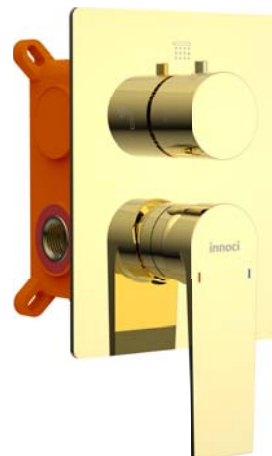

PRODUCT SPECIFICATION 产品规格书

NFB80104G-2B

In-Wall 2-Way Faucet Body(with pre-buried box)

二功能埋墙本体 (带预埋盒)

(Rough-in Dimensions):

安装尺寸图:

(Unit): mm

单位: 毫米

Pressure range: 0.1-0.5MPa

水压范围: 0.1-0.5MPa

Best to use: 0.3MPa

最优水压: 0.3MPa

Item No. 品号	NFB80104G-2B		
Available Color 颜色	Gold 金色		
Materials 材质	Brass 铜		
Cartridge 阀芯	Φ35ceramic cartridge Φ35陶瓷阀芯		
Aerator 起泡器	<input checked="" type="checkbox"/>		
Shipping Package 运输包装	Set/CTN: 8 Set 套/箱: 8套	M ³ /CTN: 0.058 M ³ 体积/箱: 0.058 M ³	G.W/CTN: 17 kg 毛重/箱: 17 kg
Remarks: Matchable with different shower sets and spouts. 备注: 可搭配不同花洒组和出水嘴。			