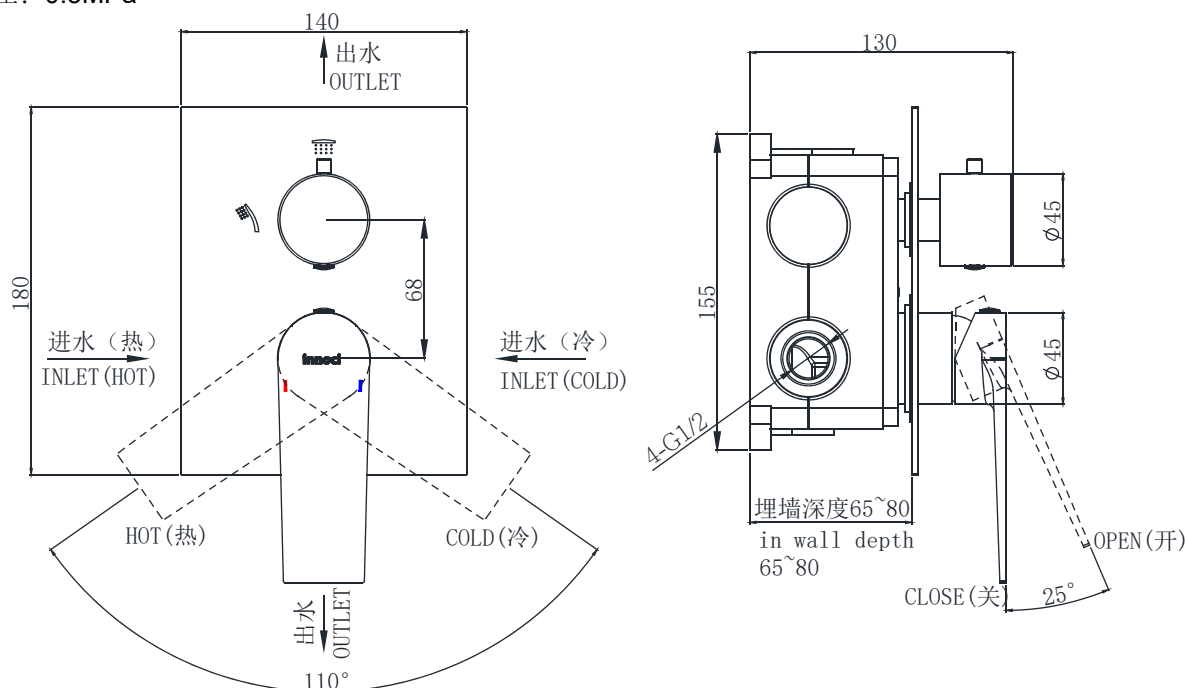

PRODUCT SPECIFICATION 产品规格书

NFB80104G-2B

In-Wall 2-Way Faucet Body(with pre-buried box)

二功能埋墙本体 (带预埋盒)

(Rough-in Dimensions):

安装尺寸图:

(Unit): mm

单位: 毫米

Pressure range: 0.1-0.5MPa

水压范围: 0.1-0.5MPa

Best to use: 0.3MPa

最优水压: 0.3MPa

Item No. 品号	NFB80104G-2B		
Available Color 颜色	Gold 金色		
Materials 材质	Brass 铜		
Cartridge 阀芯	Φ35ceramic cartridge Φ35陶瓷阀芯		
Aerator 起泡器	<input checked="" type="checkbox"/>		
Shipping Package 运输包装	Set/CTN: 8 Set 套/箱: 8套	M ³ /CTN: 0.058 M ³ 体积/箱: 0.058 M ³	G.W/CTN: 17 kg 毛重/箱: 17 kg
Remarks: Matchable with different shower sets and spouts. 备注: 可搭配不同花洒组和出水嘴。			