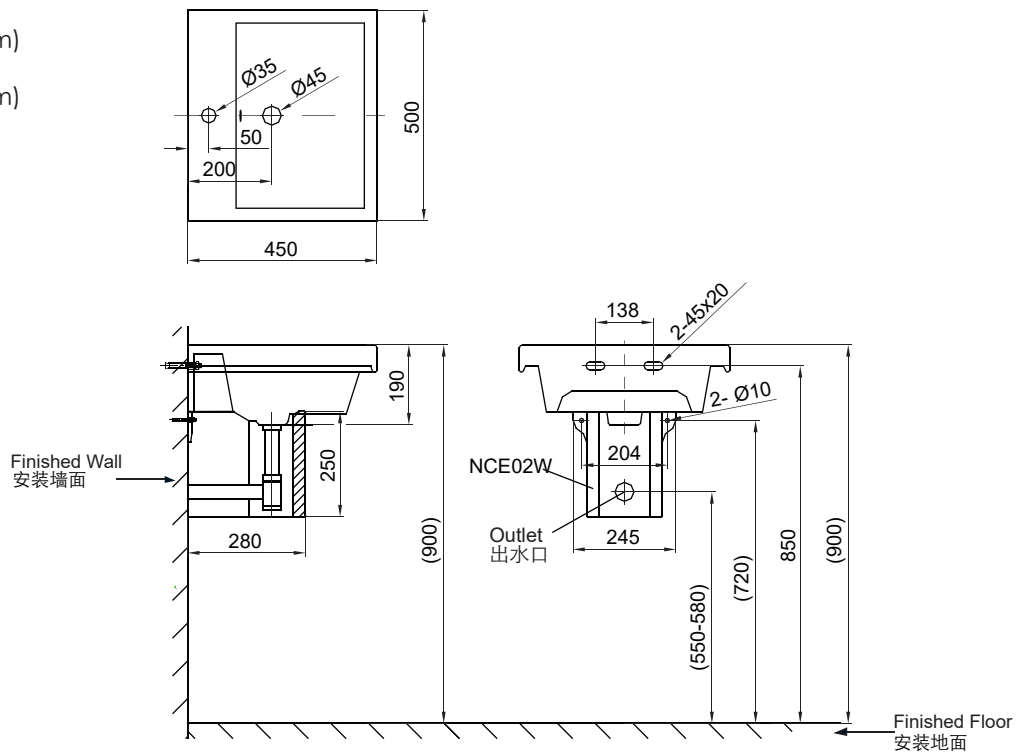

PRODUCT SPECIFICATION 产品规格书

NC2213W-1+NCE02W

50cm Pedestal Basin (1-Hole)
+Semi Pedestal
50公分柱盆(单孔) +半柱

(Rough-in Dimensions):

安装尺寸图:

(Unit): mm

单位: 毫米

NC2213W-1

500X450X190(mm)

NCE02W

245X280X250(mm)

Item No. 品号	NC2213W-1+NCE02W
Available Color 颜色	<input checked="" type="checkbox"/> White 白色
Materials 材质	Vitreous China 陶瓷
Shipping Package 运输包装	陶瓷盆 (Basin) NC2213W-1:长 (L) 560X宽 (W) 510X高 (H) 240mm, 毛重 (G. W) : 17.6kg 半挂柱 (Semi Pedestal) NCE02W:长 (L) 300X宽 (W) 330X高 (H) 290mm, 毛重 (G. W) : 10kg
Remarks: Without overflow ring, install screw set, Optional for wall-mounted basin (Without overflow ring), Countertop Basin. 备注: 不含安装螺丝, 溢流环, 可换成挂墙式面盆 (不含支架), 台上盆。	