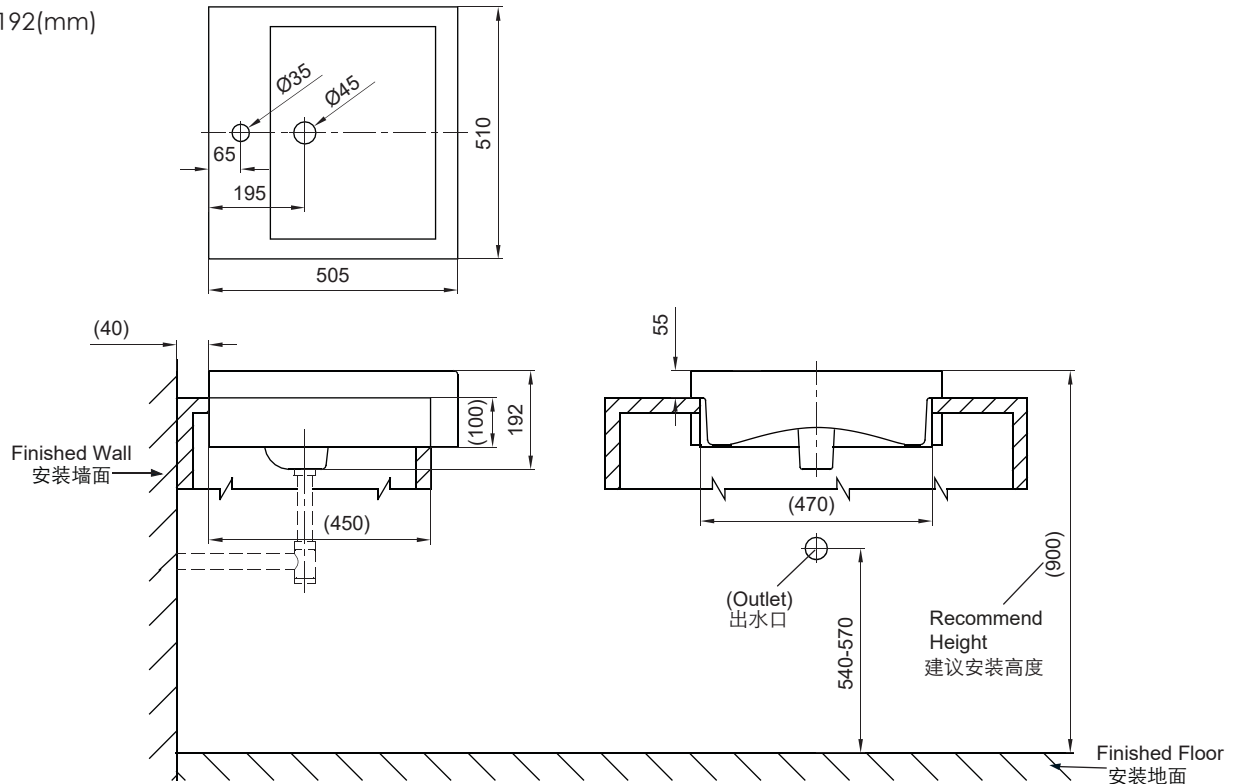

PRODUCT SPECIFICATION 产品规格书

NC2237WA-1

51cm Semi-Recessed Basin (1-Hole)

51公分半嵌盆(单孔)

(Rough-in Dimensions):

安装尺寸图:

(Unit): mm

单位: 毫米

510x505x192(mm)

Item No. 品号	NC2237WA-1
Available Color 颜色	<input checked="" type="checkbox"/> White 白色
Materials 材质	Vitreous China 陶瓷
Shipping Package 运输包装	长(L)545X宽(W)540X高(H)225mm, 毛重(G.W):20kg
Remarks: Without overflow ring. 备注: 不包含溢流环。	