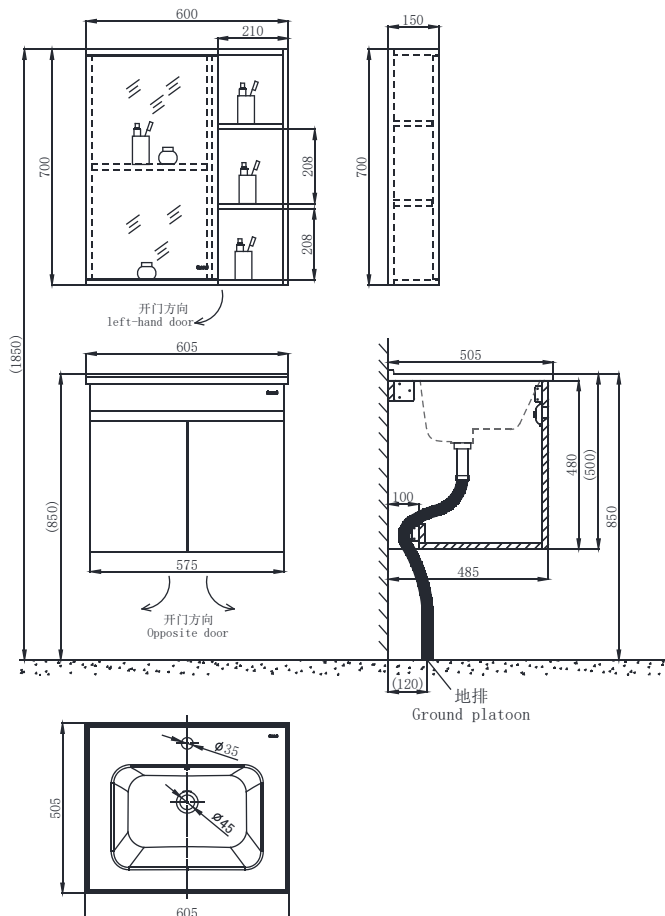

# NM45812W-A+NM26010W-A+NC22148W-1

60CM Wall-hung Vanity(White)  
60公分挂墙浴室柜组(砂白)

(Rough-in Dimensions):

安装尺寸图:

(Unit): mm

单位: 毫米

Size: 575\*485\*480MM(cabinet)

605\*505\*500MM(overall)

600\*700\*150MM(Mirror cabinet)

尺寸: 575\*485\*480MM(柜体)

605\*505\*500MM(整体)

600\*700\*150MM(镜柜)

Item No. 品号	NM45812W-A(Cabinet 柜体)+NM26010W-A(Mirror cabinet 镜柜)+NC22148W-1(Basin 盆)
Available Color 颜色	NM45812W-A(White 砂白)+NM26010W-A(White 砂白)+NC22148W-1(White 白色)
Materials 材质	NM45812W-A(SPC Honeycomb aluminum plate SPC蜂窝铝板)+ NM26010W-A(SPC Honeycomb aluminum plate)+NC22148W-1(Vitreous China 陶瓷)
Shipping Package 运输包装	CTN/Set: 1 CTN M3/CTN: 0.187 M3 G.W/CTN: 13.4 kg (cabinet) 箱/套: 1 箱 体积/箱: 0.187 M3 毛重/箱: 13.4 kg (柜体) CTN/Set: 1 CTN M3/CTN: 0.126 M3 G.W/CTN: 15.5 kg (Mirrors) 箱/套: 1 箱 体积/箱: 0.126 M3 毛重/箱: 15.5 kg (镜子)
Hardware Accessories 五金配件	SUS304 soft closing quick-release door hinges SUS304快拆门铰链
Structure of the way 结构方式	Cabinet: Double doors Mirror cabinet: left-hand door 柜体: 对开门 镜柜: 左开门
Remarks: Including mounting screw package 备注: 含安装螺丝包;	