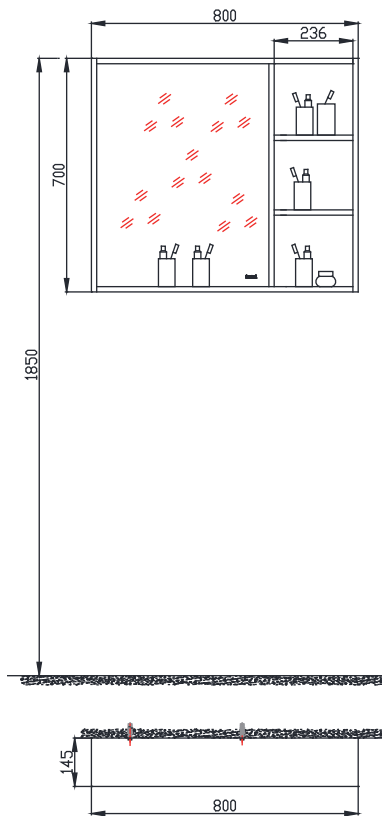

## NM28013B

Square cabinet (with built-in Lenses)

方型镜柜(内置镜片)

(Rough-in Dimensions):

安装尺寸图:

(Unit): mm

单位: 毫米

Size: 800\*700\*145mm

尺寸: 800\*700\*145mm

Item No. 品号	NM28013B
Available Color 颜色	Canadian grey 加拿大灰
Materials 材质	Plywood 多层板
Shipping Package 运输包装	CTN/Set: 1 CTN    M <sup>3</sup> /CTN: 0.13 M <sup>3</sup> G.W/CTN: 10.5 kg 箱/套: 1 箱    体积/箱: 0.13 M <sup>3</sup> 毛重/箱: 10.5 kg
Hardware Accessories 五金配件	ON 无
Certification is introduced 认证介绍 (电器)	ON 无
Function is introduced 功能介绍	ON 无
Remarks: Installation screw accessories included, 备注: 含安装螺丝配件	