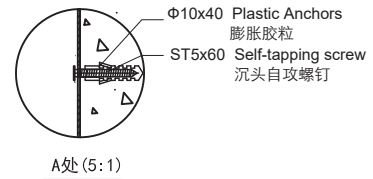

## NM28013B

Square cabinet (with built-in Lenses)

方型镜柜(内置镜片)

(Rough-in Dimensions):

安装尺寸图:

(Unit): mm

单位: 毫米

Size: 800\*700\*145mm

尺寸: 800\*700\*145mm

Item No. 品号	NM28013B
Available Color 颜色	Canadian grey 加拿大灰
Materials 材质	Plywood 多层板
Shipping Package 运输包装	CTN/Set: 1 CTN    M <sup>3</sup> /CTN: 0.13 M <sup>3</sup> G.W/CTN: 10.5 kg 箱/套: 1 箱    体积/箱: 0.13 M <sup>3</sup> 毛重/箱: 10.5 kg
Hardware Accessories 五金配件	ON 无
Certification is introduced 认证介绍 (电器)	ON 无
Function is introduced 功能介绍	ON 无
Remarks: Installation screw accessories included, 备注: 含安装螺丝配件	