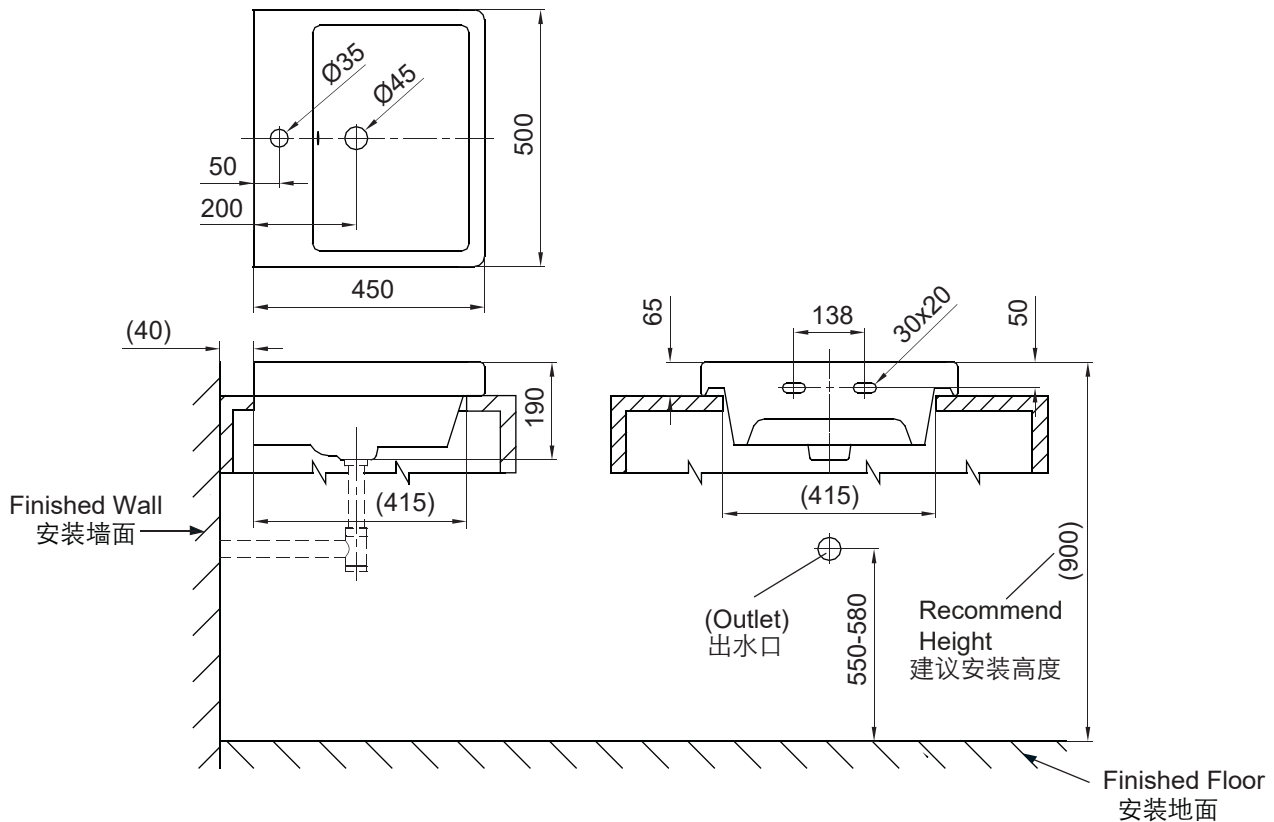

## NC2213W-1

50cm Vessel Basin (1-Hole)

50公分台上盆(单孔)

(Rough-in Dimensions):

安装尺寸图:

(Unit): mm

单位: 毫米

500x450x190(mm)

ItemNo. 品号	NC2213W-1
Available Color 颜色	<input checked="" type="checkbox"/> White 白色
Materials 材质	Vitreous China 陶瓷
ShippingPackage 运输包装	长(L)560X宽(W)510X高(H)240mm, 毛重(G.W):17.6kg
Remarks: Without Overflow ring; Can be used for hanging basin, Recommend to use ceramic pillar NCE01W/NCE02W and bracket NP9901W . 备注: 不包含溢流环; 可作挂盆用, 推荐搭配NCE01W/NCE02W陶瓷柱或NP9901W支架。	