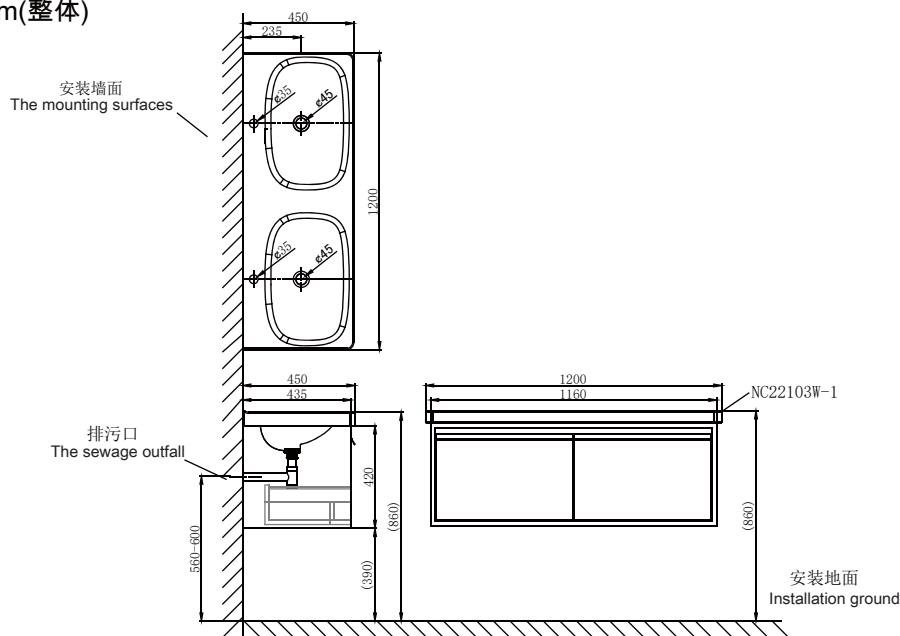

PRODUCT SPECIFICATION 产品规格书

NM411603Y+NC22103W-1

120CM Wall-hung Vanity
120公分挂墙浴室柜

(Rough-in Dimensions):

安装尺寸图:

(Unit): mm

单位: 毫米

Size : 1160*435*420mm(cabinet)

1200*450*860mm(overall)

尺寸: 1160*435*420mm(柜体)

1200*450*860mm(整体)

Item No. 品号	NM411603Y (Cabinet 柜体) +NC22103W-1 (Basin 盆)	
Available Color 颜色	NM411603Y(Classical red oak 古典红橡木) +NC22103W-1 (White 白色)	
Materials 材质	NM411603Y (Plywood 多层实木贴皮) +NC22103W-1 (Vitreous China 陶瓷)	
Shipping Package 运输包装	CTN/Set: 1 CTN 箱/套: 1 箱	M3/CTN: 0.3 M3 体积/箱: 0.3 M3
Hardware Accessories 五金配件	"DTC" soft closing tracks "东泰" 骑马抽缓冲导轨	Black handle 黑色拉手
Structure of the way 结构方式	Double Drawer (cabinet) 双抽 (柜体)	
Remarks: Faucet and drainage not included. 备注: 不含龙头和排杆,		