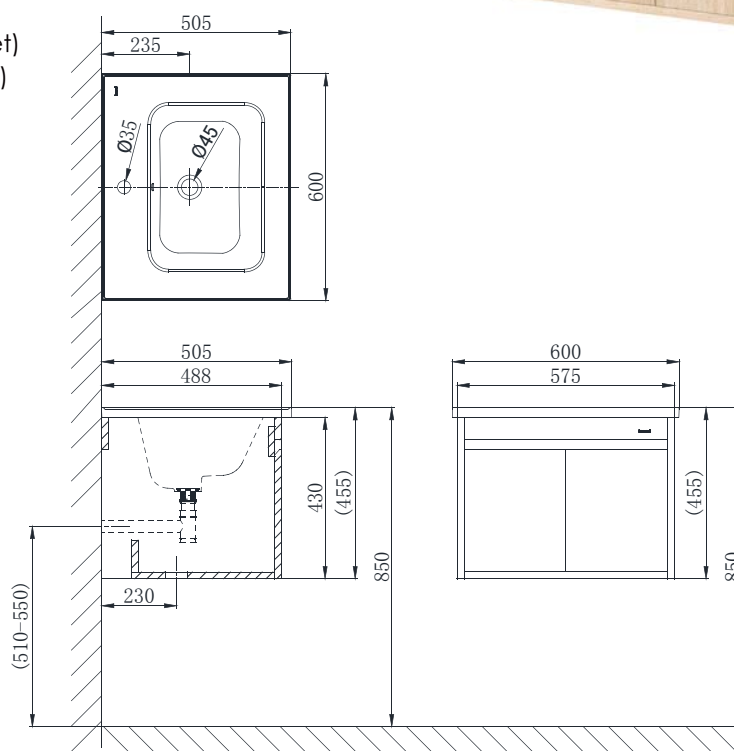

PRODUCT SPECIFICATION 产品规格书

NM45801X+NC22148W-1

60CM Wall-hung Vanity
60公分挂墙浴室柜

(Rough-in Dimensions):

安装尺寸图:

(Unit): mm

单位: 毫米

Size : 575*488*430mm(cabinet)

600*505*455mm(overall)

尺寸: 575*488*430mm(柜体)

600*505*455mm(整体)

ItemNo. 品号	NM45801X (Cabinet 柜体) +NC22148W-1 (Basin 盆)
Available Color 颜色	NM45801X (Light wood grain 浅木纹色) NC22148W-1(White 白色)
Materials 材质	NM45801X (Plywood 多层实木) NC22148W-1 (Vitreous China 陶瓷)
Shipping Package 运输包装	CTN/Set: 1CTN M3/CTN: 0.16 M3 G.W/CTN: 12.3kg 箱/套: 1箱 体积/箱: 0.16 M3 毛重/箱: 12.3kg
Hardware Accessories 五金配件	SUS304 quick release soft closing door hinges 304快拆缓冲门铰链
Structure of the way 结构方式	Double doors 对开门
Remarks: Faucet and drainage not included. Free selection of NP12206K and NP12208K and NP12205K metal feet. 备注: 不含龙头和排杆, 自由选配NP12206K和NP12208K和NP12205K金属脚。	