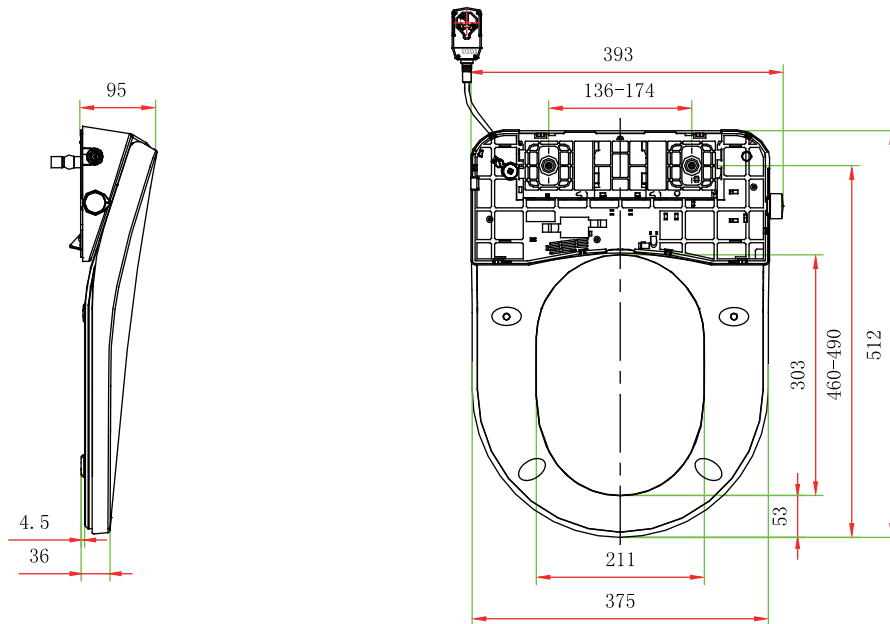

## NCZ06W

Intelligent Seat Cover

智能电子座厕盖板

(Rough-in Dimensions):

安装尺寸图:

(Unit): mm

单位: 毫米

品号 Item No.	NCZ06W
颜色 Available Color	<input checked="" type="checkbox"/> White 白色
材质 Materials	PP 聚丙烯
Shipping Package 运输包装	Set/CTN: 1Set M <sup>3</sup> /CTN: 0.04M <sup>3</sup> G.W./CTN: 4.5kg 套/箱: 1套 体积/箱: 0.04M <sup>3</sup> 毛重/箱: 4.5kg
<p>Remarks: Feminie、rear washing、water pressure control、water temperature control、seat heating temperature control、soft closing seat and cover、antibacterial nozzle cap, nozzle manual clean mode, nozzle self clean mode before and after use; Recommend to match with toilet NC2116W-P、NC2116UW-PT0、NC2116UXW-P、NC2140UW、NC2140W、NC2141UW-3T0、NC2141W-3、NC2151XW-3、NC2151UXW-3、NC2111XW-3、NC2155JW-3.</p> <p>备注: 臀部清洗, 女性清洗, 水压控制, 水温控制, 座圈加热控制, 座圈和盖缓降控制, 抗菌喷嘴, 喷嘴自动清洗模式, 使用前、后喷嘴自动清洗模式。 推荐搭配NC2116W-P、NC2116UW-PT0、NC2116UXW-P、NC2140UW、NC2140W、NC2141UW-3T0、NC2141W-3、NC2151XW-3、NC2151UXW-3、NC2111XW-3、NC2155JW-3座厕使用。</p>	