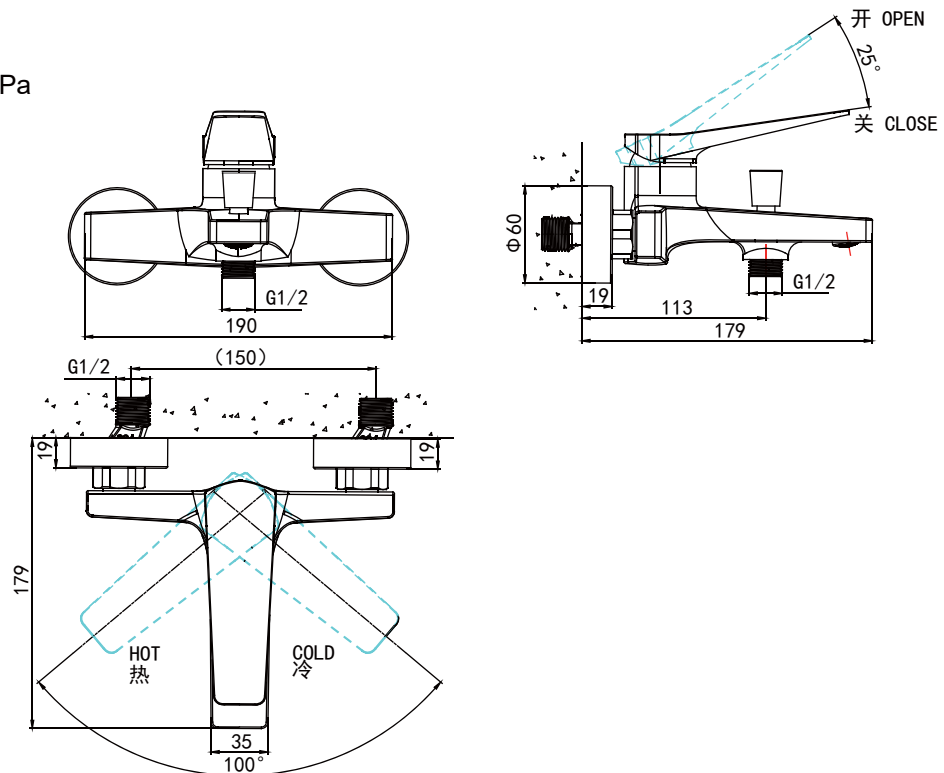

PRODUCT SPECIFICATION 产品规格书

NF65464Q-01

Single handle wall-mount bath shower Faucet

单把挂墙浴缸淋浴龙头本体组

(Rough-in Dimensions):

安装尺寸图:

(Unit): mm

单位: 毫米

Pressure range: 0.1-0.5MPa

水压范围: 0.1-0.5MPa

Best to use: 0.3MPa

最优水压: 0.3MPa

Item No. 品号	NF65464Q-01		
Available Color 颜色	Titanium grey 钛空灰		
Materials 材质	Brass 铜		
Cartridge 阀芯	Φ35 ceramic cartridge Ø35陶瓷阀芯		
Aerator 起泡器	Neoperl 纽珀		
Shipping Package 运输包装	Set/CTN: 8 Set 套/箱: 8套	M ³ /CTN: 0.08 M ³ 体积/箱: 0.08 M ³	G.W/CTN: 20 kg 毛重/箱: 20kg
Remarks:	Matchable with different shower sets.0.1MPa±0.02MPa:Outlet water flow of shower 6.8L/min,Outlet water flow of hand shower 8.5L/min,0.1MPa±0.02MPa:Outlet water flow of shower 12.1L/min,Outlet water flow of hand shower 15.5L/min.		
备注:	可搭配不同的花洒组。动态水压0.1MPa±0.02MPa: 出水口流量: 6.8L/min, 手握花洒位流量: 8.5L/min; 动态水压0.3MPa±0.02MPa: 出水口流量: 12.1L/min, 手握花洒位流量: 15.5L/min。		