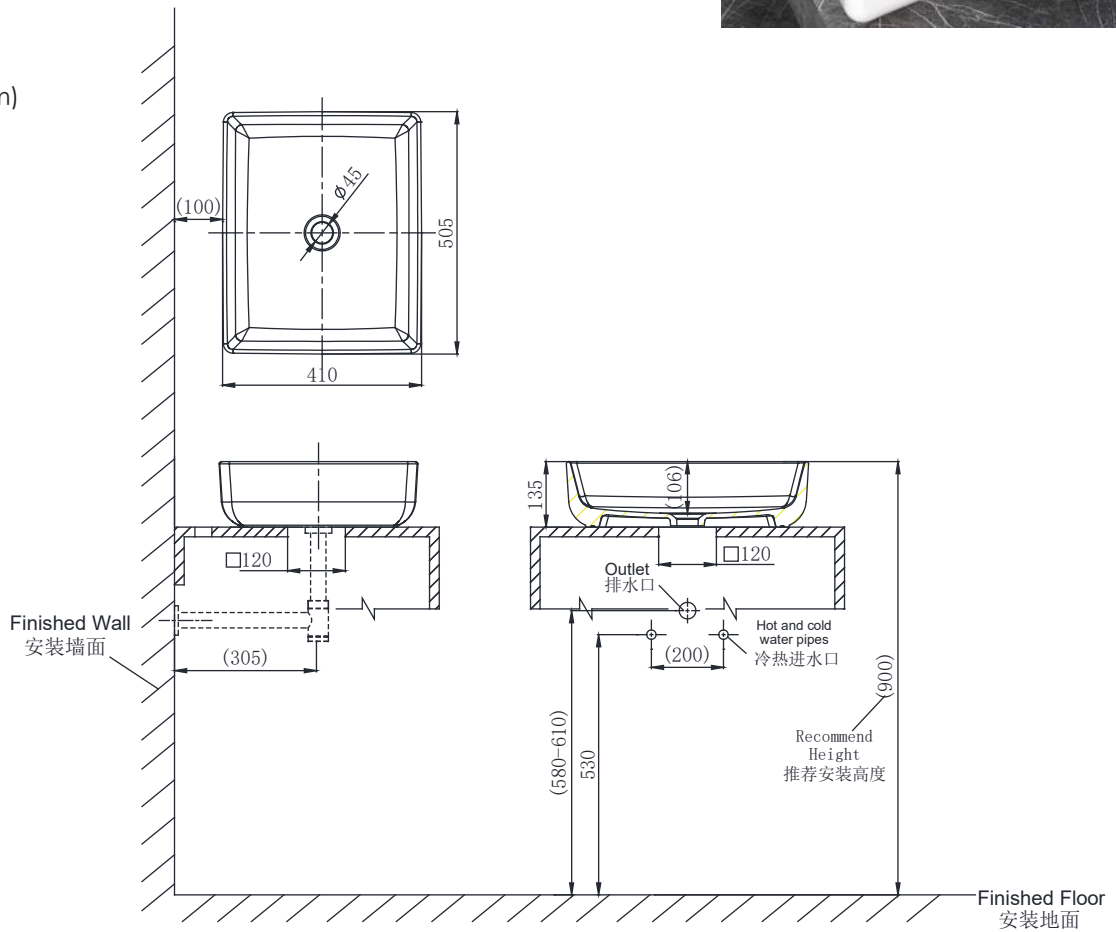

## NC22165W

50cm Vessel Basin  
50公分薄边台上盆

(Rough-in Dimensions):

安装尺寸图:

(Unit): mm

单位: 毫米

505X410X135(mm)

ItemNo. 品号	NC22165W
Available Color 颜色	<input checked="" type="checkbox"/> White 白色
Materials 材质	Vitreous China 陶瓷
ShippingPackage 运输包装	长(L)537X宽(W)447X高(H)172mm, 毛重(G.W):14.6 kg

Remarks: Recommended Products: Tall Basin Faucet / Wall-Hung Basin Faucet.

备注: 推荐使用加高型龙头/埋墙龙头。

INNOCI reserves the right to make changes or modifications on any of its products without advance notice.

INNOCI 艺耐公司保留不事先通知便改变或修改的权利。