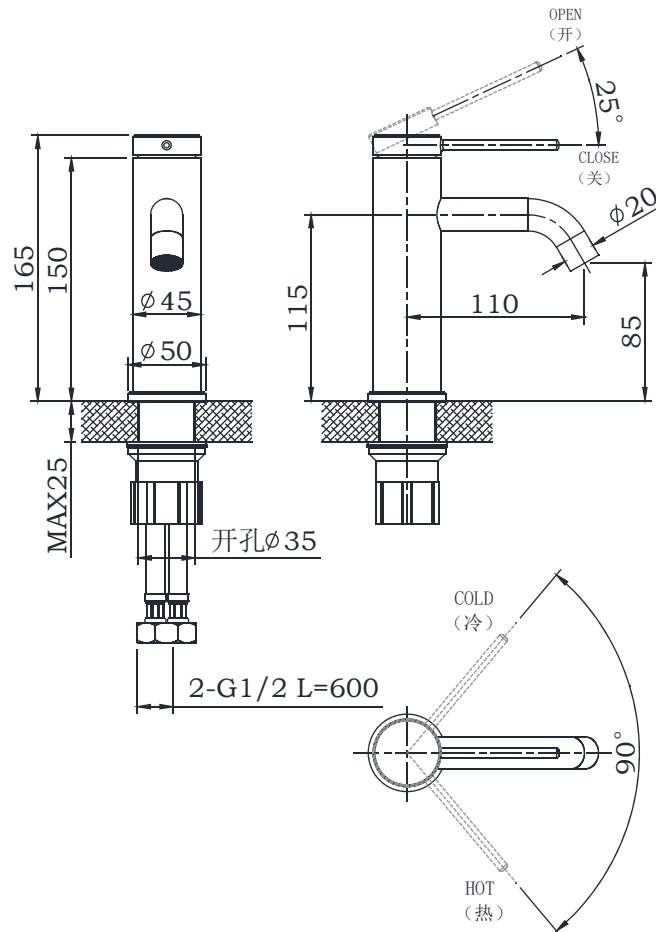

PRODUCT SPECIFICATION 产品规格书

NF14262K

Single Handle Basin Faucet

单孔单把手面盆龙头

(Rough-in Dimensions):

安装尺寸图:

(Unit): mm

单位: 毫米

Pressure range: 0.1-0.5MPa

水压范围: 0.1-0.5MPa

Best to use: 0.3MPa

最优水压: 0.3MPa

Item No. 品号	NF14262K		
Available Color 颜色	Black 黑色		
Materials 材质	Brass 铜		
Cartridge 阀芯	Φ28ceramic cartridge Φ28陶瓷阀芯		
Aerator 起泡器	NEOPERL 纽铂		
Shipping Package 运输包装	Set/CTN: 12Set 套/箱: 12套	M ³ /CTN: 0.07M ³ 体积/箱: 0.07 M ³	G.W/CTN: 15.5 kg 毛重/箱: 15.5 kg

Remarks: With S.S. flexible supply tube set , Table opening size Φ35,0.3MPa±0.02MPa: 5 L/min.

备注: 包含不锈钢进水软管组, 台面开孔尺寸Φ35; 0.3MPa±0.02MPa 流量: 5 L/min.

INNOCI reserves the right to make changes or modifications on any of its products without advance notice.
INNOCI 艺耐公司保留不事先通知便改变或修改的权利