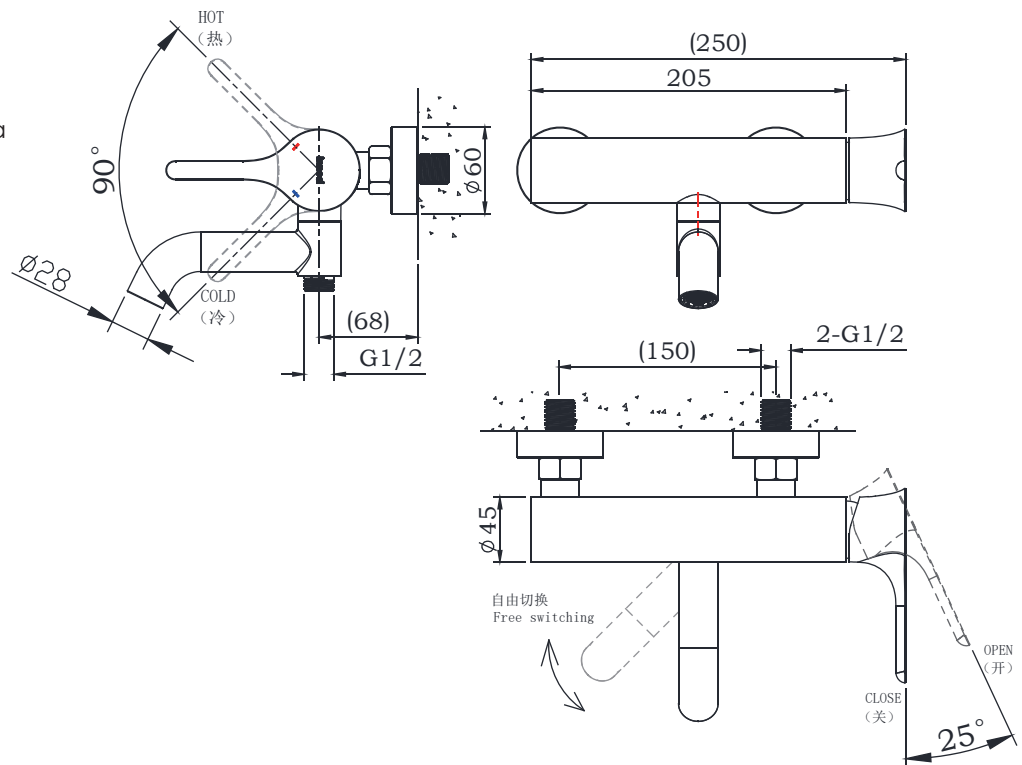

PRODUCT SPECIFICATION 产品规格书

NF64248C-01

Single Handle Wall-Mount Bath/Shower Faucet
单把挂墙式淋浴龙头本体组

(Rough-in Dimensions):

安装尺寸图:

(Unit): mm

单位: 毫米

Pressure range: 0.1-0.5MPa

水压范围: 0.1-0.5MPa

Best to use: 0.3MPa

最优水压: 0.3MPa

Item No. 品号	NF64248C-01
Available Color 颜色	Chrome 铬色
Materials 材质	Brass 铜
Cartridge 阀芯	Φ35 ceramic cartridge Ø35陶瓷阀芯
Aerator 起泡器	NEOPERL 纽铂
Shipping Package 运输包装	Set/CTN: 8 Set M ³ /CTN: 0.07 M ³ G.W/CTN: 20 kg 套/箱: 8套 体积/箱: 0.07 M ³ 毛重/箱: 20 kg

Remarks: Matchable with different shower sets; 0.3MPa±0.02MPa: Outlet water flow of shower 10.6 L/min, Outlet water flow of hand shower 10.4 L/min.

备注: 可搭配不同的花洒组; 动态水压0.3MPa±0.02MPa: 出水口流量: 10.6L/min, 手握花洒位流量: 10.4L/min。