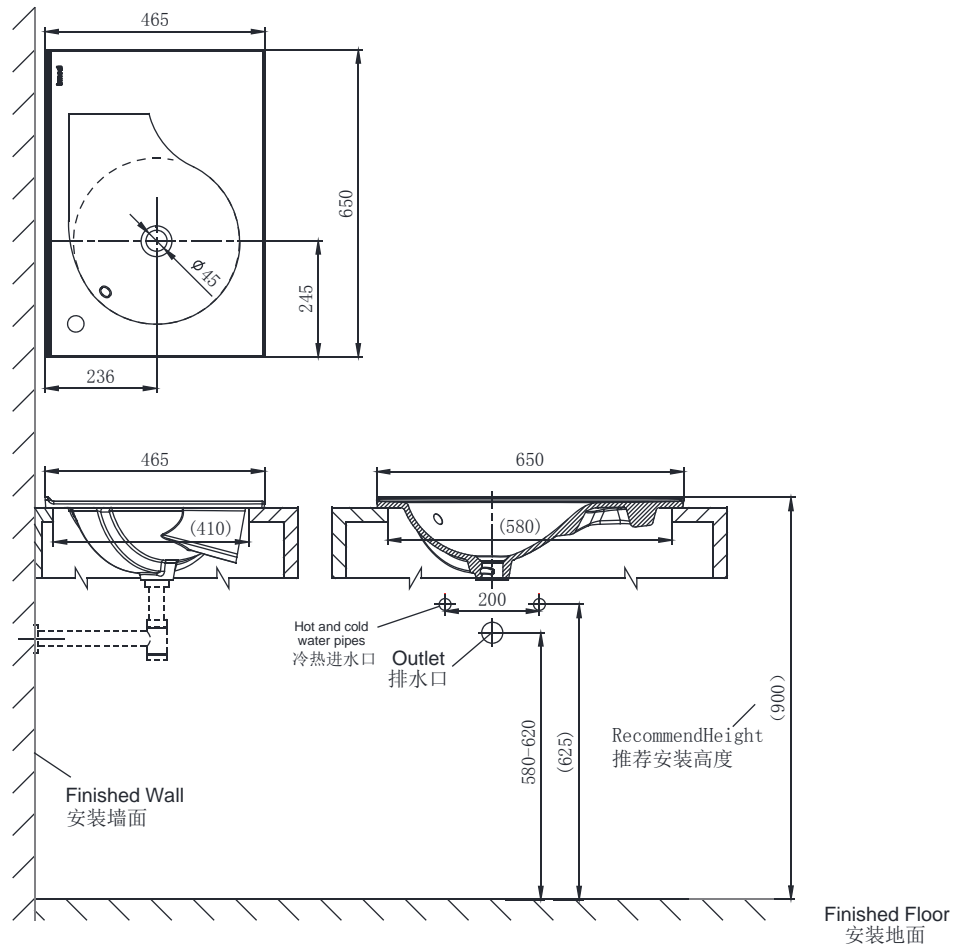

PRODUCT SPECIFICATION 产品规格书

NC22135W-1

65cm Vessel Basin (1-Hole)
65公分台上盆 (单孔)

(Rough-in Dimensions):

安装尺寸图:

(Unit): mm

单位: 毫米

尺寸: 650*465*175MM

Item No. 品号	NC22135W-1		
Available Color 颜色	White 白色		
Materials 材质	Vitreous China 陶瓷		
Shipping Package 运输包装	Set/CTN: 1Set 套/箱: 1套	M ³ /CTN: 0.085M ³ 体积/箱: 0.085M ³	G.W./CTN: 14.5kg 毛重/箱: 14.5kg
Remarks: Without installation accessories 备注: 不包含安装配件。			