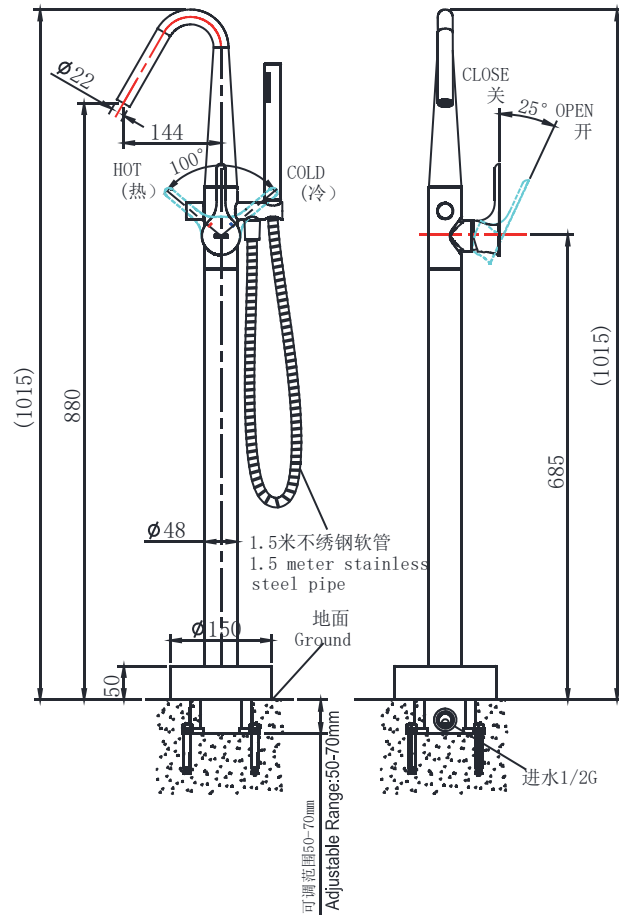

PRODUCT SPECIFICATION 产品规格书

NF63648C

Single Handle Floor Standing Bath Faucet

单把落地浴缸龙头

(Rough-in Dimensions):

安装尺寸图:

(Unit): mm

单位: 毫米

Pressure range: 0.1-0.5MPa

水压范围: 0.1-0.5MPa

Best to use: 0.3MPa

最优水压: 0.3MPa

Item No. 品号	NF63648C		
Available Color 颜色	Chrome 铬色		
Materials 材质	Brass 铜		
Cartridge 阀芯	Φ35 ceramic cartridge Φ35陶瓷阀芯		
Aerator 起泡器	Neoperl 纽珀		
Shipping Package 运输包装	Set/CTN: 1 Set 套/箱: 1套	M ³ /CTN: 0.09 M ³ 体积/箱: 0.09 M ³	G.W/CTN: 5.5 kg 毛重/箱: 5.5 kg

Remarks: Contains single-handle shower and 1.5 m SUS shower hose (with embedded wall box body); 0.3MPa±0.02MPa:
Outlet water flow of shower 18.0 L/min, Outlet water flow of hand shower 6.0 L/min.

备注: 包含单功能手握花洒和1.5米不锈钢花洒软管(带埋墙盒主体); 动态水压0.3MPa±0.02MPa:
出水口出水流量: 18.0L/min, 手握花洒出水流量: 6.0L/min。