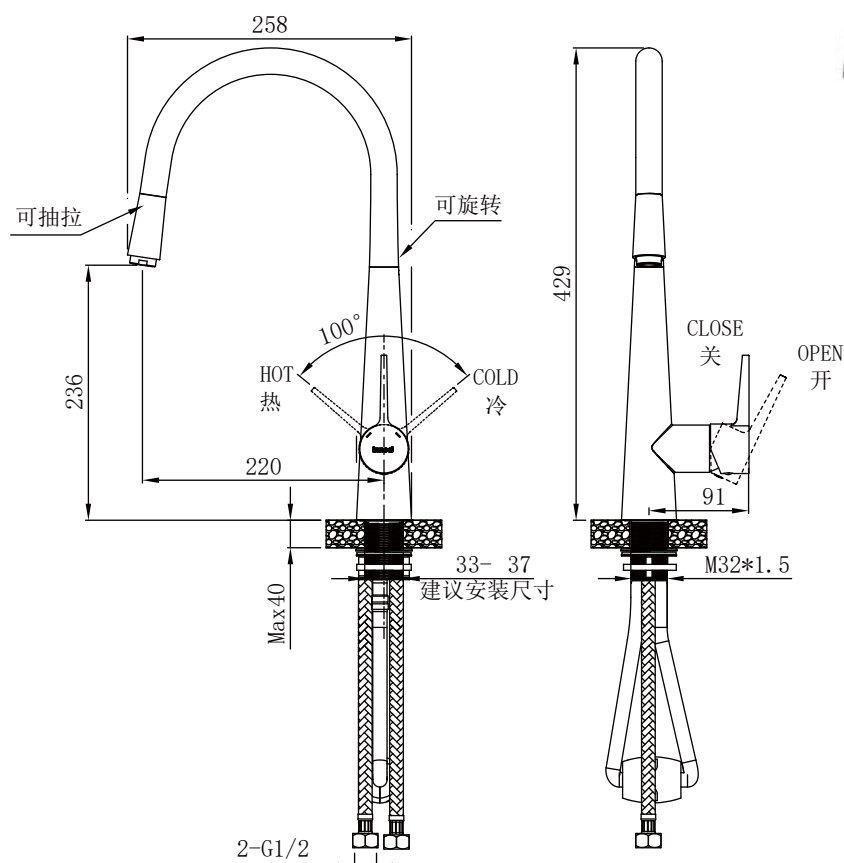

PRODUCT SPECIFICATION 产品规格书

NF70102CA-B

Single Handle Pulldown Kitchen Faucet

单孔单把抽拉厨房龙头

(Rough-in Dimensions):

安装尺寸图:

(Unit): mm

单位: 毫米

Pressure range: 0.1-0.5MPa

水压范围: 0.1-0.5MPa

Best to use: 0.3MPa

最优水压: 0.3MPa

Item No. 品号	NF70102CA-B		
Available Color 颜色	Chrome 铬色		
Materials 材质	Brass 铜		
Cartridge 阀芯	Φ35ceramic cartridge Φ35陶瓷阀芯		
Aerator 起泡器	Neoperl 纽珀		
Shipping Package 运输包装	Set/CTN: 8 Set 套/箱: 8套	M ³ /CTN: 0.101M ³ 体积/箱: 0.101M ³	G.W/CTN: 20.5kg 毛重/箱: 20.5kg

Remarks: With S.S. flexible supply tube set ,Table opening size Φ33-Φ37, 0.3MPa±0.02MPa, Outlet water flow 4.89 L/MIN.

备注: 包含不锈钢进水软管组, 台面开孔尺寸Φ33-Φ37, 动态水压0.3MPa±0.02MPa, 水流量 4.89 L/min.

INNOCI reserves the right to make changes or modifications on any of its products without advance notice.
INNOCI 艺耐公司保留不事先通知便改变或修改的权利