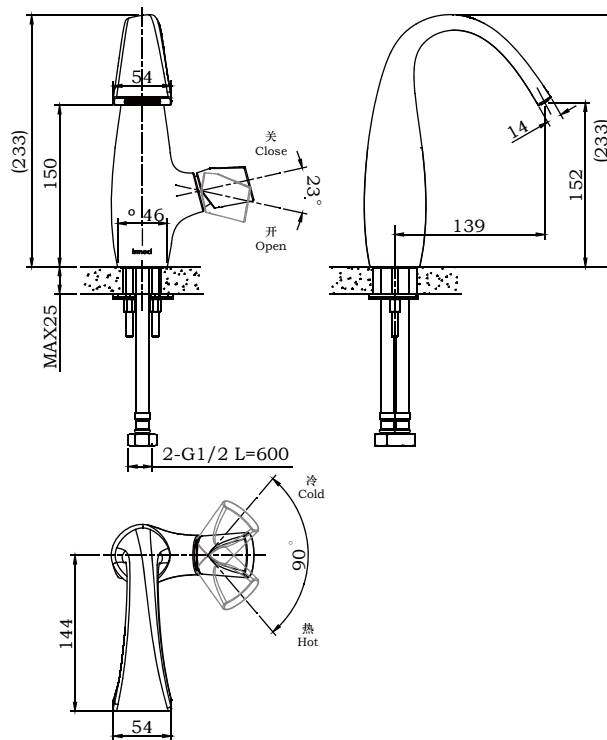

PRODUCT SPECIFICATION 产品规格书

NF12957C

Single Handle Basin Faucet

单孔单把面盆龙头

(Rough-in Dimensions):

安装尺寸图:

(Unit): mm

单位: 毫米

Pressure range: 0.1-0.5MPa

水压范围: 0.1-0.5MPa

Best to use: 0.3MPa

最优水压: 0.3MPa

Item No. 品号	NF12957C		
Available Color 颜色	Chrome 铬色		
Materials 材质	Brass 铜		
Cartridge 阀芯	Φ25ceramic cartridge Φ25陶瓷阀芯		
Aerator 起泡器	NEOPERL 纽铂		
Shipping Package 运输包装	Set/CTN: 8 Set 套/箱: 8套	M ³ /CTN: 0.07M ³ 体积/箱: 0.07 M ³	G.W/CTN: 16.5 kg 毛重/箱: 16.5 kg

Remarks: With S.S. flexible supply tube set L=600MM, Table opening size Φ35.

备注: 包含不锈钢进水软管组 L=600, 台面开孔尺寸Φ35。

INNOCI reserves the right to make changes or modifications on any of its products without advance notice.
INNOCI 艺耐公司保留不事先通知便改变或修改的权利