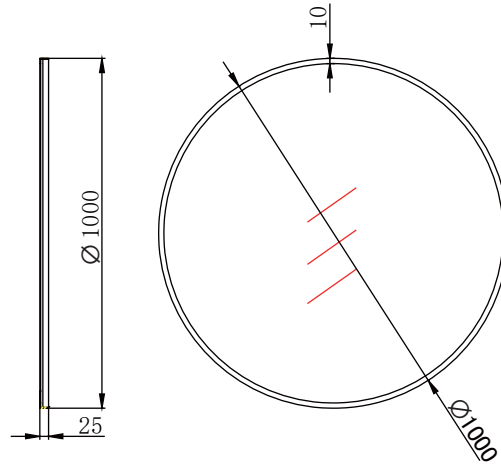

PRODUCT SPECIFICATION 产品规格书

NM110004K

Black stainless steel round full frame mirror

黑色不锈钢圆型全框镜

(Rough-in Dimensions):

安装尺寸图:

(Unit): mm

单位: 毫米

Size: $\varnothing 1000 \times 25$ mm

尺寸: $\varnothing 1000 \times 25$ mm

Item No. 品号	NM110004K
Available Color 颜色	Black 黑色
Materials 材质	5mm thickness glass, SUS304 5mm镜子, 不锈钢
Shipping Package 运输包装	CTN/Set: 1 CTN M ³ /CTN: 0.07M ³ G.W/CTN: 14.5kg 箱/套: 1箱 体积/箱: 0.07M ³ 毛重/箱: 14.5kg
Hardware Accessories (hinge) 五金配件(铰链)	There is no 无
Certification is introduced 认证介绍 (电器)	There is no 无
Function is introduced 功能介绍	There is no 无