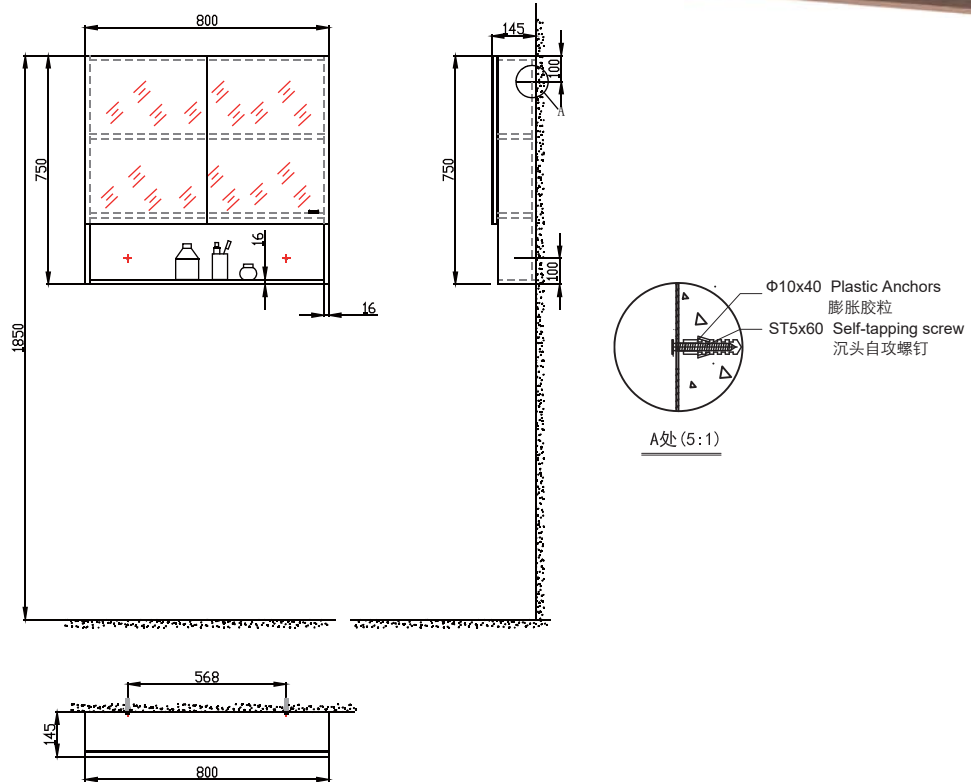

PRODUCT SPECIFICATION 产品规格书

NM28007Y

Two-Door Mirror Cabinet

方型对开门镜柜

(Rough-in Dimensions):

安装尺寸图:

(Unit): mm

单位: 毫米

Size: 800*750*145mm

尺寸: 800*750*145mm

Item No. 品号	NM28007Y
Available Color 颜色	Classical red oak 古典红橡木色
Materials 材质	Plywood 多层板
Shipping Package 运输包装	CTN/Set: 1 CTN M ³ /CTN: 0.14 M ³ G.W/CTN: 19.5 kg 箱/套: 1 箱 体积/箱: 0.14 M ³ 毛重/箱: 19.5 kg
Hardware Accessories (hinge) 五金配件(铰链)	"DTC" soft closing door hinges "东泰" 缓冲铰链
Certification is introduced 认证介绍 (电器)	ON 无
Function is introduced 功能介绍	Double doors 对开门