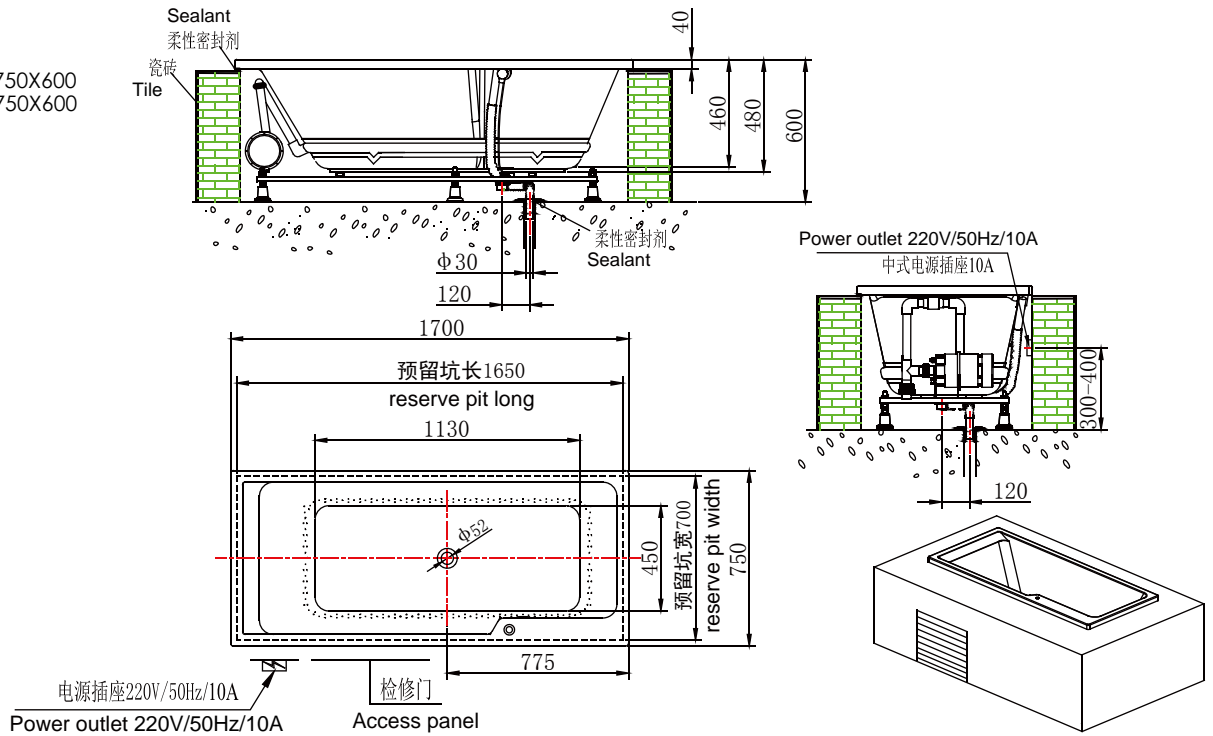

PRODUCT SPECIFICATION 产品规格书

NB25706W-6

1.7m Acrylic Drop-In Massage Bathtub
厚边1.7米亚克力泡泡台面按摩浴缸

(Rough-in Dimensions):

安装尺寸图:

(Unit): mm

单位: 毫米

(Size): 1700X750X600

尺寸: 1700X750X600

Item No. 品号	NB25706W-6
Capacity 容水量	litres to overflow 210L 浴缸最大容水量210升
Available Color 颜色	White 白色
Materials 材质	Acrylic 亚克力
Shipping Package 运输包装	L(长) 1830 X W(宽) 880X H(高) 790mm (1set/1CTN 1个/1箱) G.W(毛重):72.5kg
Remarks: Included with Waste & Overflow ND9102C(L=700mm)and ND9106N(L=500mm), Air Jet 250pcs, 400W Air Pump 1pc,Air Jet Control 1pc.	
备注: 包含ND9102C(L=700mm)浴缸去水器及去水器连接管ND9106N(L=500mm), 针孔密集喷孔250个, 400W风泵1台, 欧式空气开关1套。	