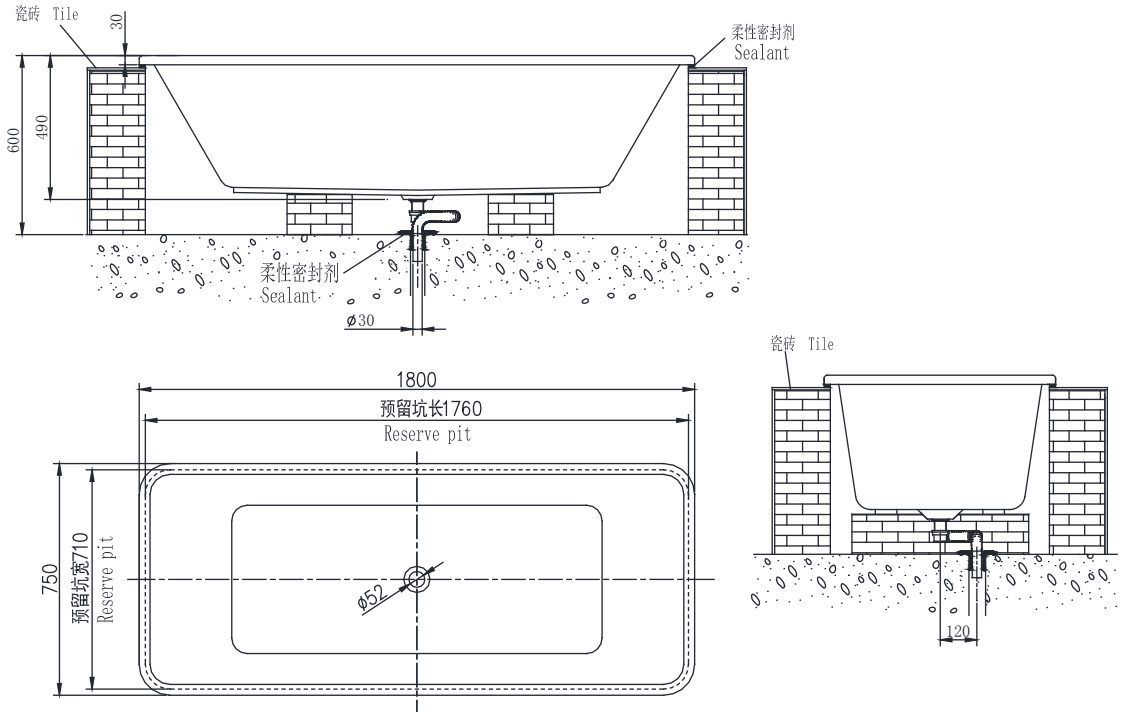

PRODUCT SPECIFICATION 产品规格书

NB25801W

1.8m Acrylic Drop-In Bathtub
薄边1.8米亚克力台面浴缸

(Rough-in Dimensions):

安装尺寸图:

(Unit): mm

单位: 毫米

(Size): 1800X750X490

尺寸: 1800X750X490

Item No. 品号	NB25801W
Capacity 容水量	Safety volume :310L 浴缸安全容水量310升
Available Color 颜色	White 白色
Materials 材质	Acrylic 亚克力
Shipping Package 运输包装	L(长) 1820X W(宽) 770X H(高) 750mm (5set/1CTN 5个/1箱) G.W(毛重) : 140 kg

Remarks: Recommend to use with Waste & Overflow ND9111Cand ND9106N(L=500mm).

备注: 推荐使用艺耐ND9111C浴缸弹跳去水器及去水器连接管ND9106N(L=500mm)。

INNOCI reserves the right to make changes or modifications on any of its products without advance notice.
INNOCI 艺耐公司保留不事先通知便改变或修改的权利