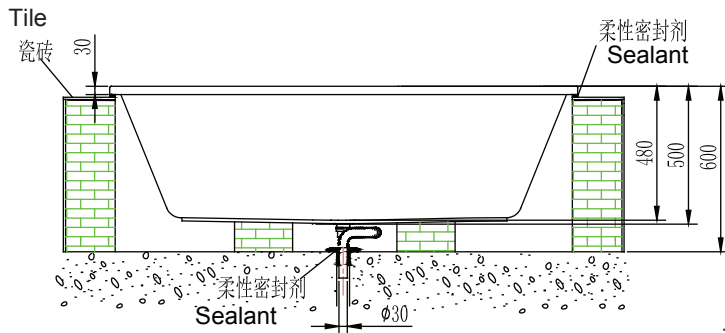

### (Rough-in Dimensions):

安装尺寸图:

(Unit): mm

单位: 毫米

(Size): 1700X800X500

尺寸: 1700X800X500

Item No. 品号	NB25702W
Capacity 容水量	Full water volume : 290L 浴缸最大容水量290升
Available Color 颜色	White 白色
Materials 材质	Acrylic 亚克力
Shipping Package 运输包装	L(长) 1720X W(宽) 820X H(高) 780mm (5set/1CTN 5个/1箱) G.W(毛重) : 135 kg

Remarks: Recommend to use with Waste & Overflow ND9111Cand ND9106N(L=500mm).

备注: 推荐使用艺耐ND9111C浴缸弹跳去水器及去水器连接管ND9106N(L=500mm)。

INNOCI reserves the right to make changes or modifications on any of its products without advance notice.  
INNOCI 艺耐公司保留不事先通知便改变或修改的权利