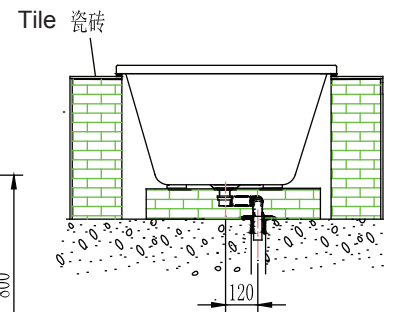

## NB25702W

1.7m Acrylic Drop-In Bathtub  
薄边1.7米亚克力台面浴缸

### (Rough-in Dimensions):

安装尺寸图:

(Unit): mm

单位: 毫米

(Size): 1700X800X500

尺寸: 1700X800X500

Item No. 品号	NB25702W
Capacity 容水量	Full water volume : 290L 浴缸最大容水量290升
Available Color 颜色	White 白色
Materials 材质	Acrylic 亚克力
Shipping Package 运输包装	L(长) 1720X W(宽) 820X H(高) 780mm (5set/1CTN 5个/1箱) G.W(毛重) : 135 kg

Remarks: Recommend to use with Waste & Overflow ND9111Cand ND9106N(L=500mm).

备注: 推荐使用艺耐ND9111C浴缸弹跳去水器及去水器连接管ND9106N(L=500mm)。

INNOCI reserves the right to make changes or modifications on any of its products without advance notice.  
INNOCI 艺耐公司保留不事先通知便改变或修改的权利