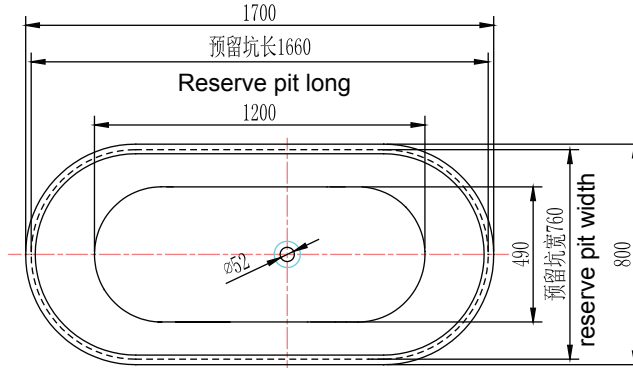

## NB25702W

1.7m Acrylic Drop-In Bathtub  
薄边1.7米亚克力台面浴缸

### (Rough-in Dimensions):

安装尺寸图:

(Unit): mm

单位: 毫米

(Size): 1700X800X500

尺寸: 1700X800X500

Item No. 品号	NB25702W
Capacity 容水量	Full water volume : 290L 浴缸最大容水量290升
Available Color 颜色	White 白色
Materials 材质	Acrylic 亚克力
Shipping Package 运输包装	L(长) 1720X W(宽) 820X H(高) 780mm (5set/1CTN 5个/1箱) G.W(毛重) : 135 kg

Remarks: Recommend to use with Waste & Overflow ND9111Cand ND9106N(L=500mm).

备注: 推荐使用艺耐ND9111C浴缸弹跳去水器及去水器连接管ND9106N(L=500mm)。

INNOCI reserves the right to make changes or modifications on any of its products without advance notice.  
INNOCI 艺耐公司保留不事先通知便改变或修改的权利