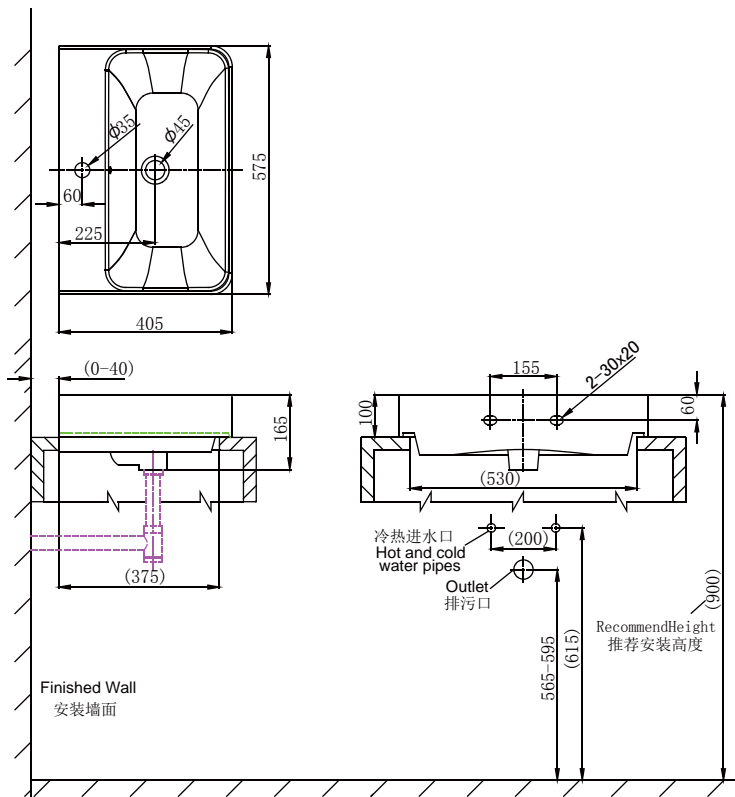

## NC2259WA-1

58cm Vessel Basin (1-Hole)  
58公分台上盆(单孔)

### (Rough-in Dimensions):

安装尺寸图:

(Unit): mm

单位: 毫米

575x405x165(mm)

Vessel Basin Installation  
台上盆安装

ItemNo. 品号	NC2259WA-1
Available Color 颜色	<input checked="" type="checkbox"/> White 白色
Materials 材质	Vitreous China 陶瓷
ShippingPackage 运输包装	长(L)615X宽(W)444X高(H)195mm, 毛重(G.W):20.2kg
Remarks: Without Overflow ring . 备注: 不包含溢流环。	