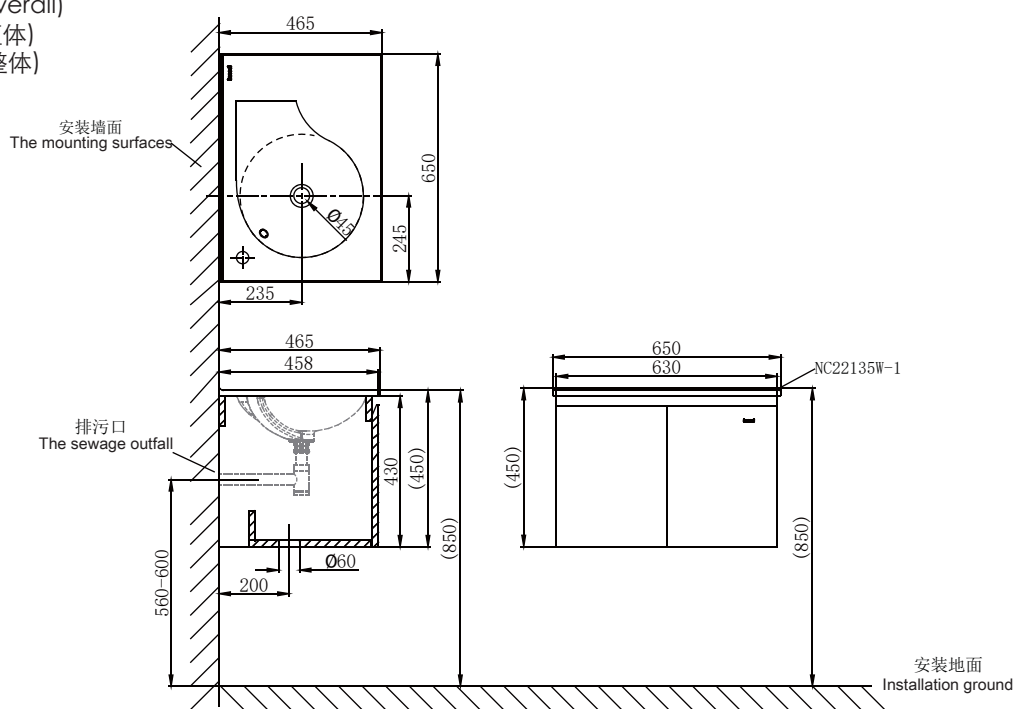

### (Rough-in Dimensions):

安装尺寸图:

(Unit): mm

单位: 毫米

Size: 630\*458\*430MM(cabinet)

650\*465\*450MM(overall)

尺寸: 630\*458\*430MM(柜体)

650\*465\*450MM(整体)