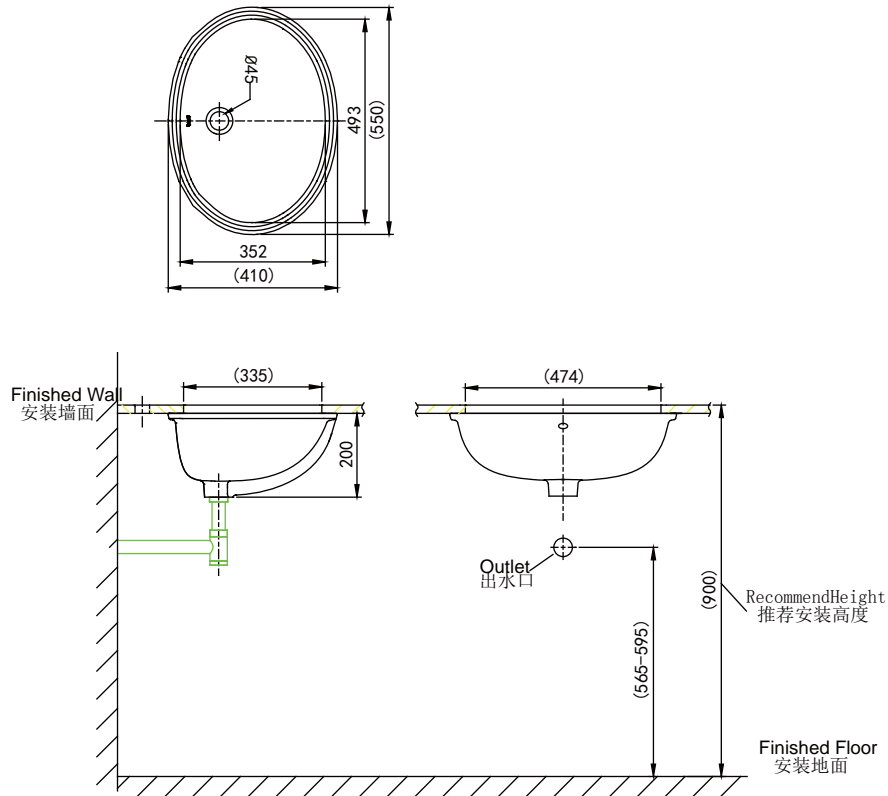

## NC22138 W

55cm Under-mount Basin

55公分圆形台下盆

(Rough-in Dimensions):

安装尺寸图:

(Unit): mm

单位: 毫米

550x410x200(mm)

Item No. 品号	NC22138W
Available Color 颜色	<input checked="" type="checkbox"/> White 白色
Materials 材质	Vitreous China 陶瓷
Shipping Package 运输包装	长(L)580X宽(W)430X高(H)245mm, 毛重(G.W): 10 kg
Remarks: Without overflow ring, installation accessories 备注: 不包含溢流环, 安装配件。	