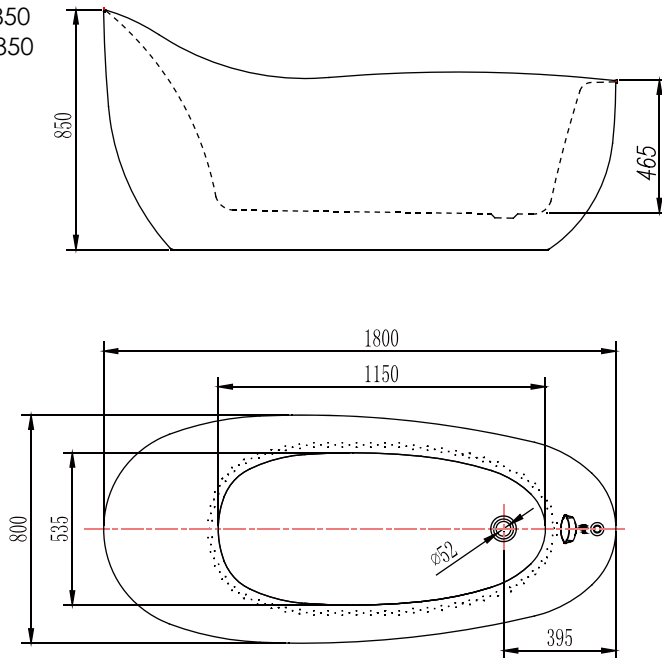

PRODUCT SPECIFICATION 产品规格书

NB25802TW-6W

1.8m Free Standing Bubble Massage Bathtub
1.8米独立泡泡按摩浴缸

(Rough-in Dimensions):

安装尺寸图:

(Unit): mm

单位: 毫米

(Size): 1800X800X850

尺寸: 1800X800X850

Item No. 品号	NB25802TW-6W
Capacity 容水量	Safety volume : 217L 浴缸安全容水量 : 217升
Available Color 颜色	White 白色
Materials 材质	Acrylic 亚克力
Shipping Package 运输包装	L(长)1840 X W(宽) 850X H(高) 880mm(1set/1CTN 1个/1箱) G.W(毛重) : 78.3 kg
<p>Remarks: ND9102C brass pop-up (L=700mm) and ND9106N brass tube (L=500mm) included, 400W Air Pump 1PC, Air Jet 200pcs, Air Jet Control 1pc, AC220V.</p> <p>备注: 包含铜质去水器ND9102C(L=700mm)和铜质去水器连接管ND9106N(L=500mm), 400W风泵1台, 针孔密集喷孔200个, 欧式空气开关1件。交流电压: 220V。</p>	