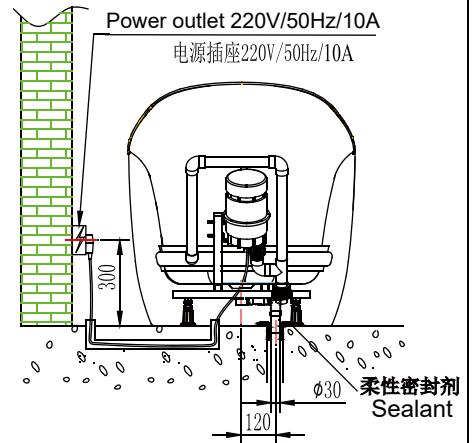

PRODUCT SPECIFICATION 产品规格书

NB25802TW-6W

1.8m Free Standing Bubble Massage Bathtub
1.8米独立泡泡按摩浴缸

(Rough-in Dimensions):

安装尺寸图:

(Unit): mm

单位: 毫米

(Size): 1800X800X850

尺寸: 1800X800X850

Item No. 品号	NB25802TW-6W
Capacity 容水量	Safety volume : 217L 浴缸安全容水量 : 217升
Available Color 颜色	White 白色
Materials 材质	Acrylic 亚克力
Shipping Package 运输包装	L(长)1840 X W(宽) 850X H(高) 880mm(1set/1CTN 1个/1箱) G.W(毛重) : 78.3 kg
<p>Remarks: ND9102C brass pop-up (L=700mm) and ND9106N brass tube (L=500mm) included, 400W Air Pump 1PC, Air Jet 200pcs, Air Jet Control 1pc, AC220V.</p> <p>备注: 包含铜质去水器ND9102C(L=700mm)和铜质去水器连接管ND9106N(L=500mm), 400W风泵1台, 针孔密集喷孔200个, 欧式空气开关1件。交流电压: 220V。</p>	