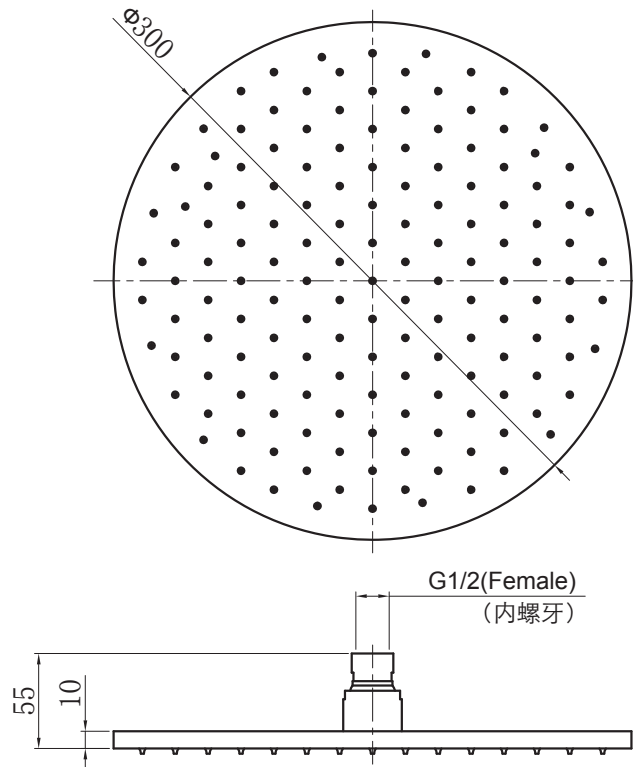

## NP7019C

12" Round Shower Head

12" 圆型顶花洒

(Rough-in Dimensions):

安装尺寸图:

(Unit): mm

单位: 毫米

Item No. 品号	NP7019C		
Available Color 颜色	<input checked="" type="checkbox"/> Chrome 铬色		
Materials 材质	Brass 黄铜		
Shipping Package 运输包装	Set/CTN: 6 Set 套/箱: 6套	M <sup>3</sup> /CTN: 0.05 M <sup>3</sup> 体积/箱: 0.05 M <sup>3</sup>	G.W/CTN: 14 kg 毛重/箱: 14 kg

Remarks: With self-cleaning rubber tip (Size:  $\phi 300$ mm).

备注: 自洁胶头 (尺寸:  $\phi 300$ mm)。

INNOCI reserves the right to make changes or modifications on any of its products without advance notice.  
INNOCI 艺耐公司保留不事先通知便改变或修改的权利