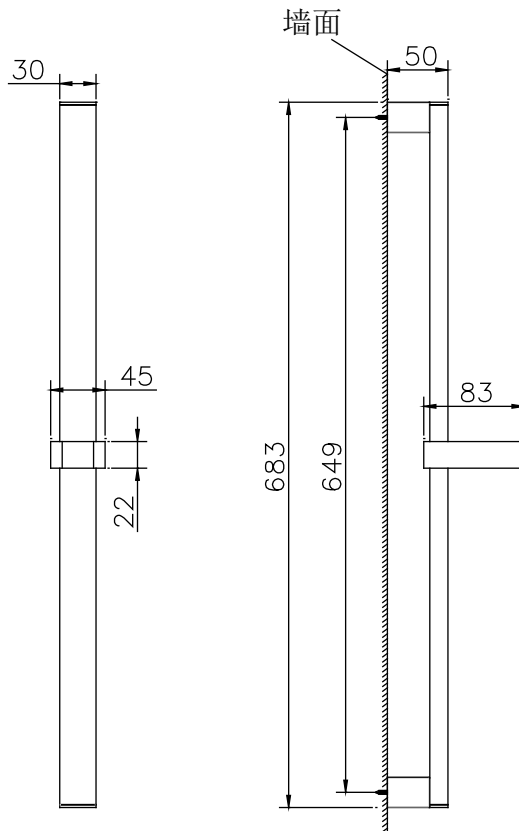

PRODUCT SPECIFICATION 产品规格书

ND1118C

Round Sliding Bar

花洒滑杆

(Rough-in Dimensions):

安装尺寸图:

(Unit): mm

单位: 毫米

| | | | |
|--------------------------|--|---|-------------------------------|
| Item No. 品号 | ND1118C | | |
| Available Color 颜色 | <input checked="" type="checkbox"/> Chrome 铬色 | | |
| Materials 材质 | Brass 黄铜 | | |
| Shipping Package 运输包装 | Set/CTN: 8 Set 套/箱: 8套 | M ³ /CTN: 0.09 M ³ 体积/箱: 0.09 M ³ | G.W/CTN: 10 kg 毛重/箱: 10 kg |