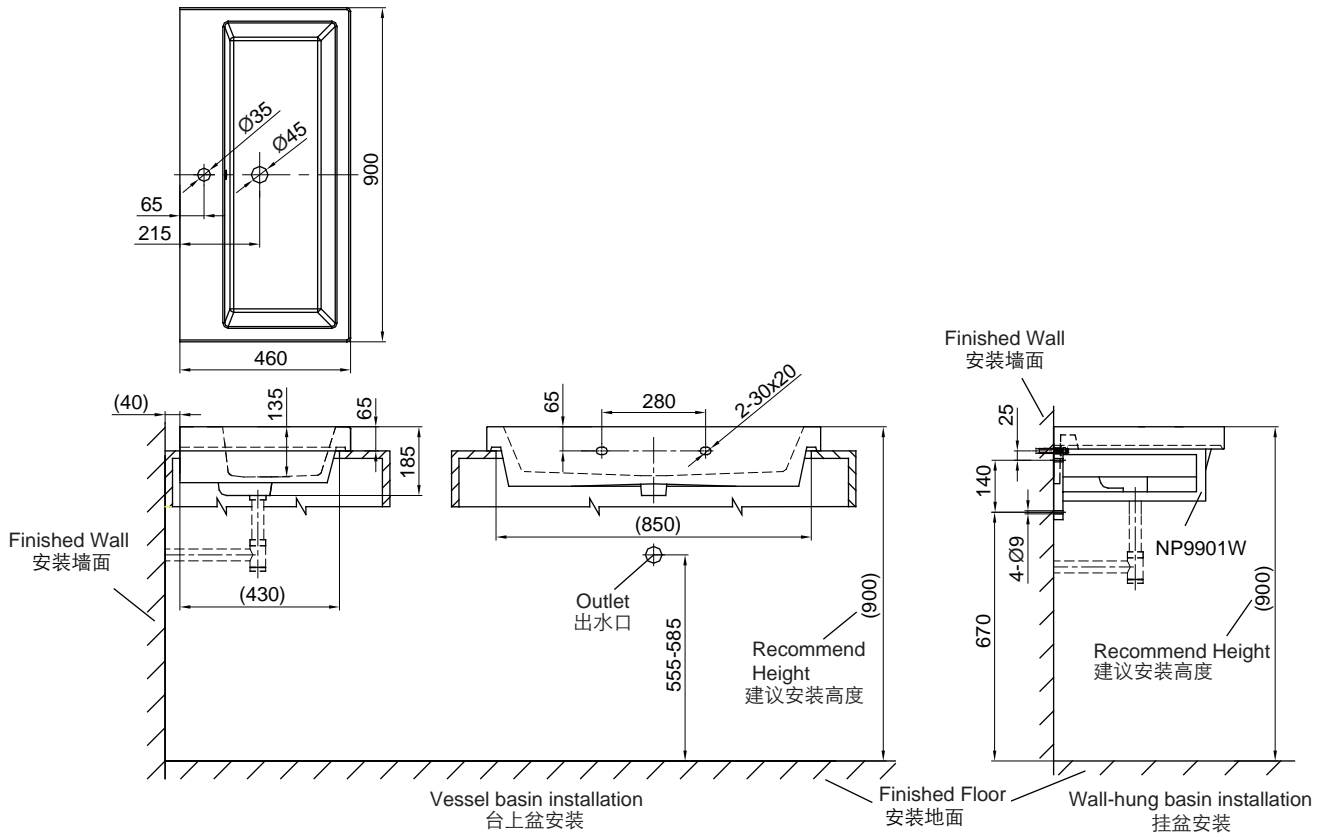

PRODUCT SPECIFICATION 产品规格书

NC2271W-1

90cm Drop-in Basin (1-Hole)

90公分台上盆(单孔)

(Rough-in Dimensions):

安装尺寸图:

(Unit): mm

单位: 毫米

900x460x185(mm)

ItemNo. 品号	NC2271W-1
Available Color 颜色	<input checked="" type="checkbox"/> White 白色
Materials 材质	Vitreous China 陶瓷
ShippingPackage 运输包装	长(L)950X宽(W)500X高(H)245mm, 毛重(G.W):29.8kg

Remarks: Without Overflow ring, Bracket, Can match with widespread Basin Faucet; Recommend to use bracket NP9901W.
备注: 不包含溢流环、支架, 可安装分离式龙头, 推荐使用NP9901W支架。