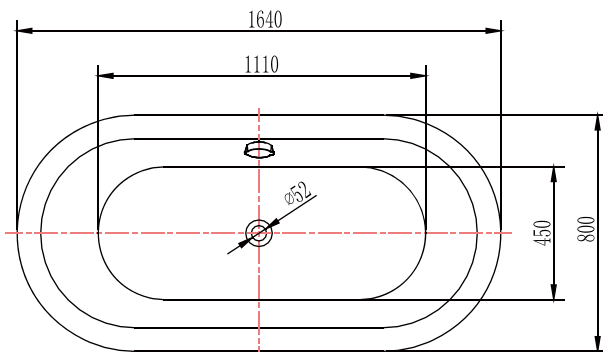

PRODUCT SPECIFICATION 产品规格书

NB25601TW-1W

1.64m Acrylic Free Standing Bathtub
1.64米亚克力独立浴缸

(Rough-in Dimensions):

安装尺寸图:

(Unit): mm

单位: 毫米

(Size): 1640X800X590

尺寸: 1640X800X590

Item No. 品号	NB25601TW-1W
Capacity 容水量	litres to overflow 240L 浴缸最大容水量240升
Available Color 颜色	White 白色
Materials 材质	Acrylic 亚克力
Shipping Package 运输包装	L(长)1680 X W(宽) 840X H(高) 640mm(1set/1CTN 1个/1箱) G.W(毛重): 49 kg
Remarks: ND9102C brass pop-up (L=700mm) and ND9106N brass tube (L=500mm) included. 备注: 包含铜质去水器ND9102C (L=700mm) 和铜质去水器连接管ND9106N (L=500mm)。	