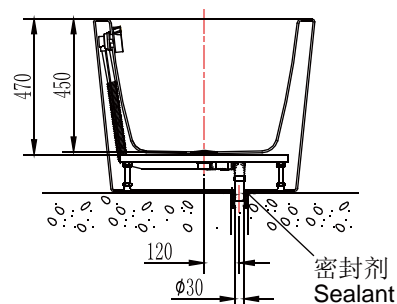

PRODUCT SPECIFICATION 产品规格书

NB25601TW-1W

1.64m Acrylic Free Standing Bathtub
1.64米亚克力独立浴缸

(Rough-in Dimensions):

安装尺寸图:

(Unit): mm

单位: 毫米

(Size): 1640X800X590

尺寸: 1640X800X590

Item No. 品号	NB25601TW-1W
Capacity 容水量	litres to overflow 240L 浴缸最大容水量240升
Available Color 颜色	White 白色
Materials 材质	Acrylic 亚克力
Shipping Package 运输包装	L(长)1680 X W(宽) 840X H(高) 640mm(1set/1CTN 1个/1箱) G.W(毛重): 49 kg
Remarks: ND9102C brass pop-up (L=700mm) and ND9106N brass tube (L=500mm) included. 备注: 包含铜质去水器ND9102C (L=700mm) 和铜质去水器连接管ND9106N (L=500mm)。	