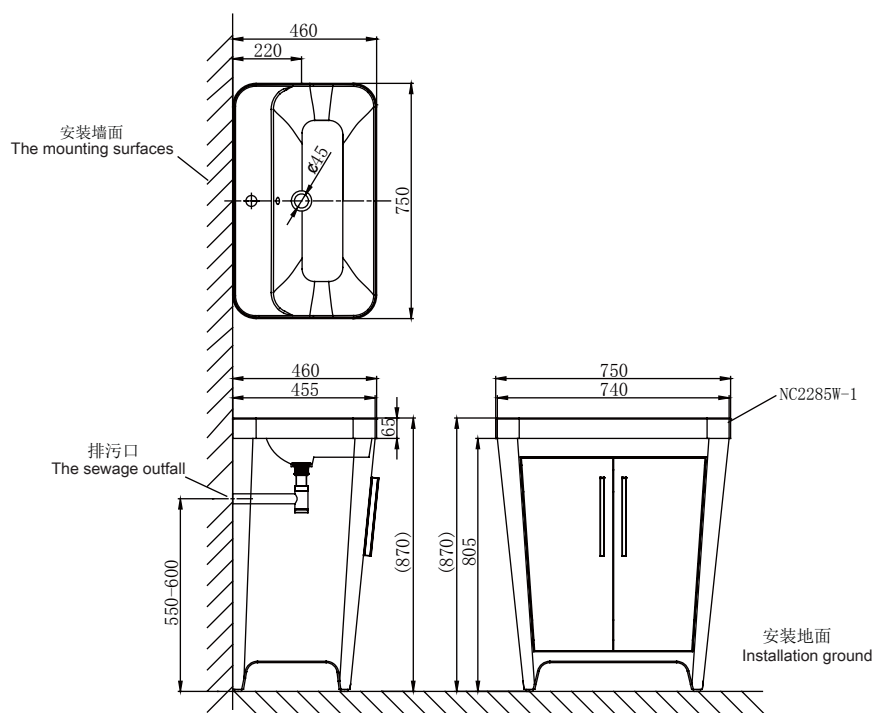

PRODUCT SPECIFICATION 产品规格书

NM37401K+NC2285W-1

75CM Standing Vanity

75公分落地浴室柜

(Rough-in Dimensions):

安装尺寸图:

(Unit): mm

单位: 毫米

Size(cabinet): 740*455*805MM

尺寸(柜体): 740*455*805MM

Item No. 品号	NM37401K (Cabinet 柜体) +NC2285W-1 (Basin 盆)	
Available Color 颜色	NM37401K(White/Black黑色) NC2285W-1 (White 白色)	
Materials 材质	NM37401K(Oak+Veneer 橡木+多层实木) NC2285W-1 (Vitreous China 陶瓷)	
Shipping Package 运输包装	CTN/Set: 1 CTN M3/CTN: 0.34 M3	G.W/CTN: 36.5kg 毛重/箱: 36.5kg
Hardware Accessories 五金配件	"Blum" Buffer door hing "百隆" 缓冲门铰链	Chrome handle 铬色拉手
Structure of the way 结构方式	Double door (cabinet) 双开门 (柜体)	
Remarks: Faucet and drainage not included. 备注: 不含龙头和排杆,		