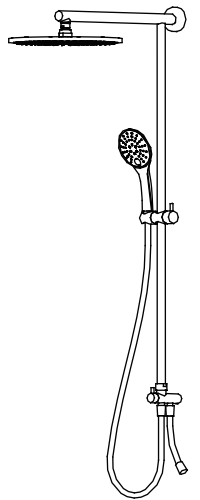

PRODUCT SPECIFICATION 产品规格书

ND2204C-1

Shower Column

挂墙淋浴龙头组

(Rough-in Dimensions):

安装尺寸图:

(Unit): mm

单位: 毫米

standard pressure: 0.3Mpa

标准水压: 0.3Mpa

Item No. 品号	ND2204C-1		
Available Color 颜色	Chrome 铬色		
Materials 材质	Brass/ABS 黄铜/塑料		
Cartridge 阀芯	Shunt Valve 分水阀		
Aerator 起泡器	<input checked="" type="checkbox"/>		
Shipping Package 运输包装	Set/CTN: 3 Set 套/箱: 3套	M ³ /CTN: 0.3 M ³ 体积/箱: 0.3 M ³	G.W/CTN: 12.5 kg 毛重/箱: 12.5 kg

Remarks: Shower Head NP7019C, Hand Held Shower NP7054C, Shower Hose NP7210N, Connect Hose NP7217N

备注: 标配顶花洒 NP7019C、三功能手握花洒 NP7054C、花洒软管 NP7210N、连接管 NP7217N。

INNOCI reserves the right to make changes or modifications on any of its products without advance notice.
INNOCI 艺耐公司保留不事先通知便改变或修改的权利