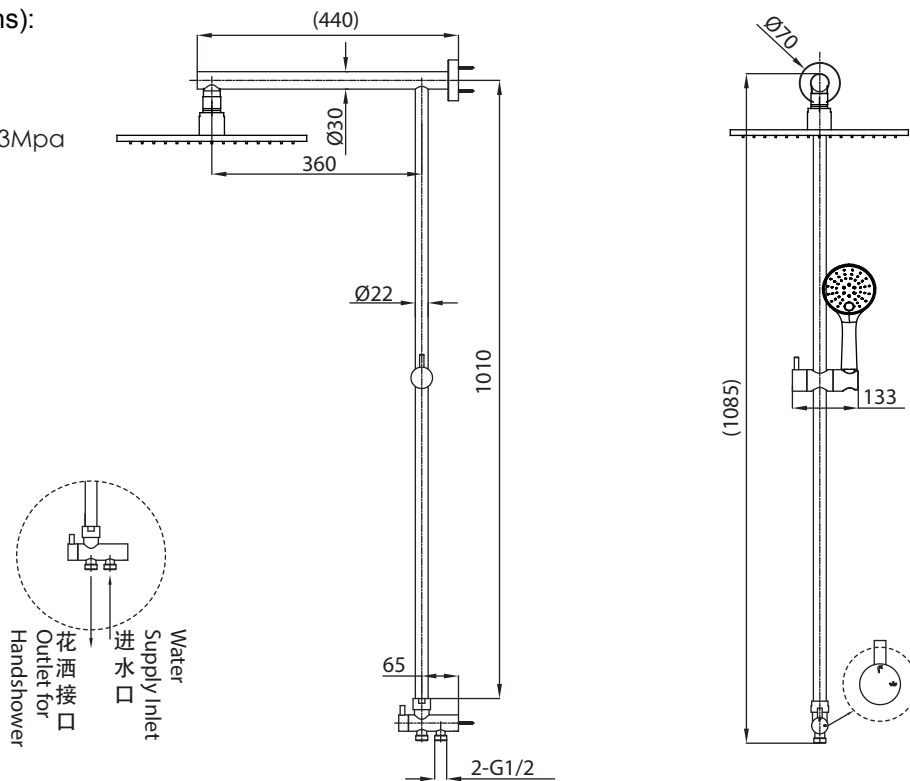

PRODUCT SPECIFICATION 产品规格书

ND2204C-1

Shower Column

挂墙淋浴龙头组

(Rough-in Dimensions):

安装尺寸图:

(Unit): mm

单位: 毫米

standard pressure: 0.3Mpa

标准水压: 0.3Mpa

Item No. 品号	ND2204C-1		
Available Color 颜色	Chrome 铬色		
Materials 材质	Brass/ABS 黄铜/塑料		
Cartridge 阀芯	Shunt Valve 分水阀		
Aerator 起泡器	<input checked="" type="checkbox"/>		
Shipping Package 运输包装	Set/CTN: 3 Set 套/箱: 3套	M ³ /CTN: 0.3 M ³ 体积/箱: 0.3 M ³	G.W/CTN: 12.5 kg 毛重/箱: 12.5 kg

Remarks: Shower Head NP7019C, Hand Held Shower NP7054C, Shower Hose NP7210N, Connect Hose NP7217N

备注: 标配顶花洒 NP7019C、三功能手握花洒 NP7054C、花洒软管 NP7210N、连接管 NP7217N。

INNOCI reserves the right to make changes or modifications on any of its products without advance notice.
INNOCI 艺耐公司保留不事先通知便改变或修改的权利