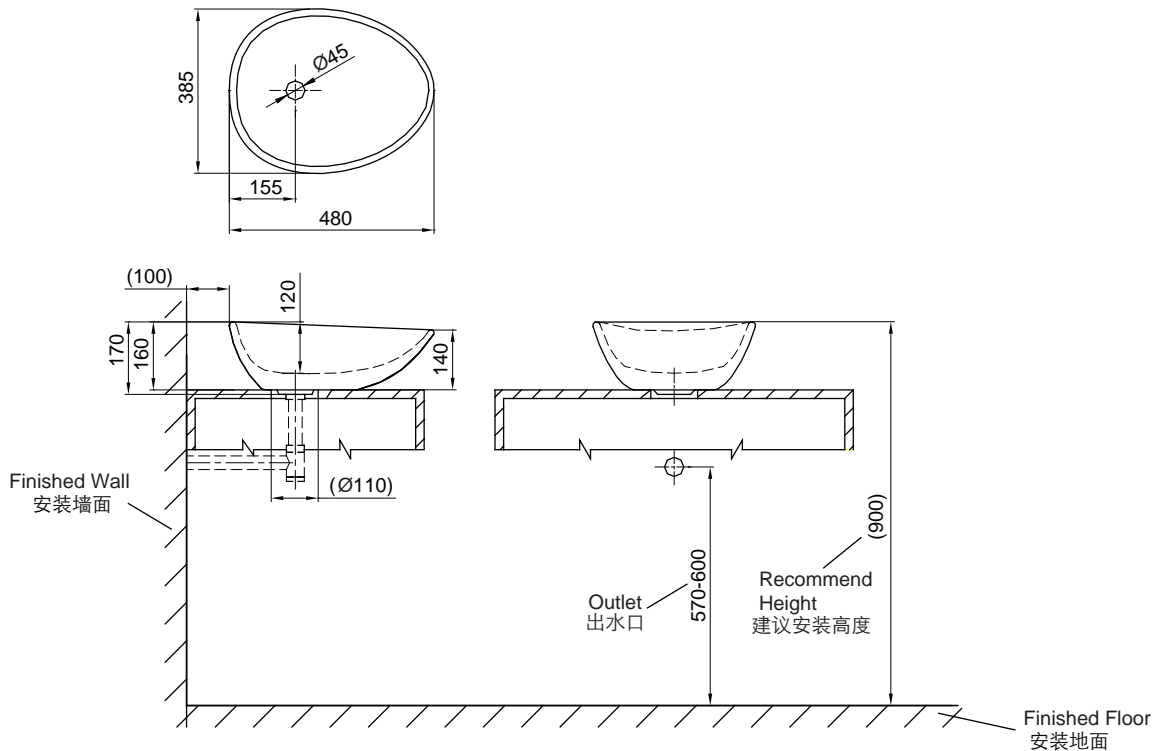

PRODUCT SPECIFICATION 产品规格书

NC2275W

48cm Vessel Basin

48公分碗盆

(Rough-in Dimensions):

安装尺寸图:

(Unit): mm

单位: 毫米

480x385x170(mm)

ItemNo. 品号	NC2275W
Available Color 颜色	<input checked="" type="checkbox"/> White 白色
Materials 材质	Vitreous China 陶瓷
ShippingPackage 运输包装	长(L)510X宽(W)400X高(H)225mm, 毛重(G.W):9.98kg

Remarks: Recommended Products: Tall Basin Faucet / Wall-Hung Basin Faucet.