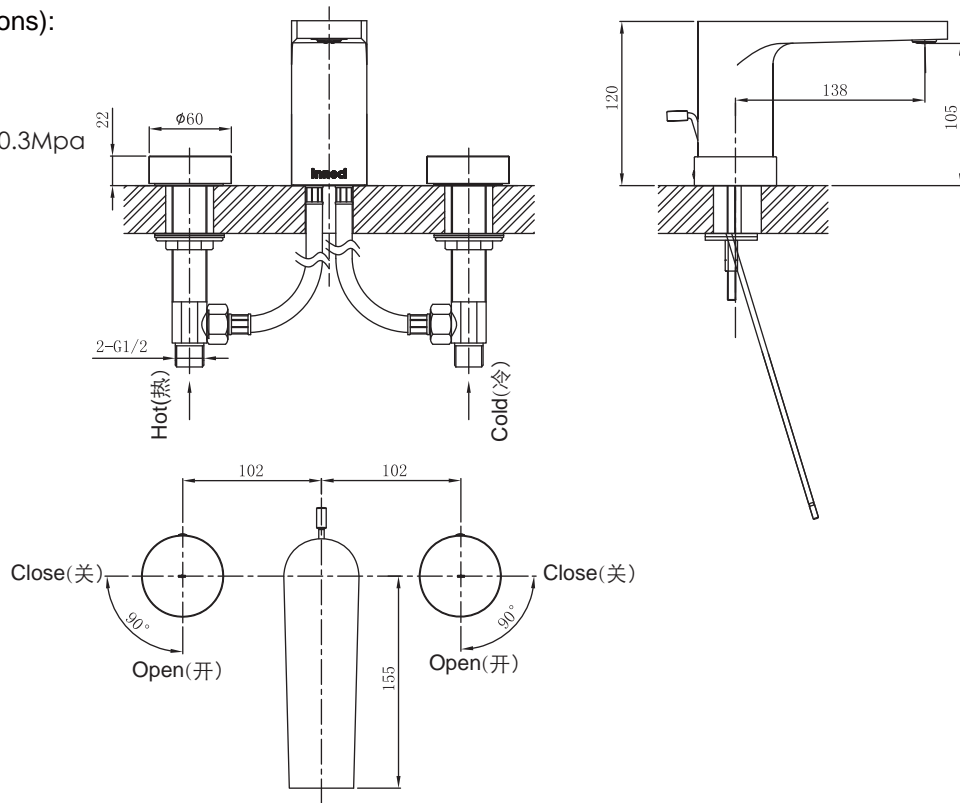

PRODUCT SPECIFICATION 产品规格书

NF20505C

Widespread Basin Faucet

分离式面盆龙头

(Rough-in Dimensions):

安装尺寸图:

(Unit): mm

单位: 毫米

standard pressure: 0.3Mpa

标准水压: 0.3Mpa

Item No. 品号	NF20505C		
Available Color 颜色	Chrome 铬色		
Materials 材质	Brass 铜		
Cartridge 阀芯	90° Copper valve core 90°铜阀芯		
Aerator 起泡器	Neoperl 纽珀		
Shipping Package 运输包装	Set/CTN: 6 Set 套/箱: 6套	M ³ /CTN: 0.05 M ³ 体积/箱: 0.05 M ³	G.W/CTN: 19 kg 毛重/箱: 19 kg

Remarks: With S.S. flexible supply tube set ,Pop up lift rod/knob only (without pull pop up waste) .

备注: 包含不锈钢进水软管组, 提拉杆/旋钮 (不含提拉式排管)。

INNOCI reserves the right to make changes or modifications on any of its products without advance notice.
INNOCI 艺耐公司保留不事先通知便改变或修改的权利