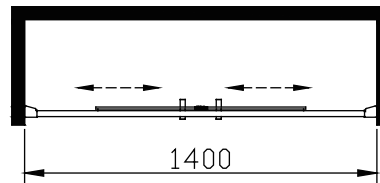

## NS11810CC/K/G-H

Sliding Shower Door  
一字型推拉屏风

(Rough-in Dimensions):

安装尺寸图:

(Unit): mm

单位: 毫米

(Size): 1400 × 2000

尺寸: 1400 × 2000

Item No. 品号	NS11810CC/K/G-H		
Custom-made Ranges 非标范围	L (1400-2000) × H (1800 -2000)		
Available Color 颜色	Frame (铝材): Chrome finish/Black/Gold ( 铬色/黑色/金色) Handle (拉手): Chrome finish/Black/Gold ( 铬色/黑色/金色) Glass (玻璃): Clear (透明)		
Materials 材质	Frame (铝材): Aluminum alloy (铝合金) Handle (拉手): Zinc alloy(锌合金) Glass (玻璃): 8mm Tempered glass (8mm 安全钢化玻璃)		
Shipping Package 运输包装	L(长)2075×W(宽)460×H(高)140mm	CTN/Set: 1 CTN 箱/套: 1 箱	M <sup>3</sup> /CTN: 0.13 M <sup>3</sup> 体积/箱: 0.13 M <sup>3</sup> G.W/CTN: 66 kg 毛重/箱: 66kg