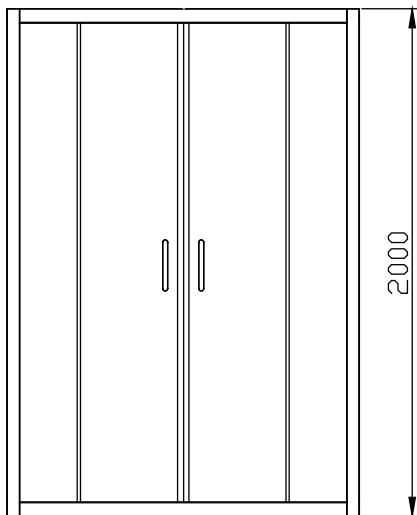

## NS11810CC/K/G-H

Sliding Shower Door  
一字型推拉屏风

(Rough-in Dimensions):

安装尺寸图:

(Unit): mm

单位: 毫米

(Size): 1400 × 2000

尺寸: 1400 × 2000

Item No. 品号	NS11810CC/K/G-H		
Custom-made Ranges 非标范围	L (1400-2000) × H (1800 -2000)		
Available Color 颜色	Frame (铝材): Chrome finish/Black/Gold ( 铬色/黑色/金色) Handle (拉手): Chrome finish/Black/Gold ( 铬色/黑色/金色) Glass (玻璃): Clear (透明)		
Materials 材质	Frame (铝材): Aluminum alloy (铝合金) Handle (拉手): Zinc alloy(锌合金) Glass (玻璃): 8mm Tempered glass (8mm 安全钢化玻璃)		
Shipping Package 运输包装	L(长)2075×W(宽)460×H(高)140mm	CTN/Set: 1 CTN 箱/套: 1 箱	M <sup>3</sup> /CTN: 0.13 M <sup>3</sup> 体积/箱: 0.13 M <sup>3</sup> G.W/CTN: 66 kg 毛重/箱: 66kg